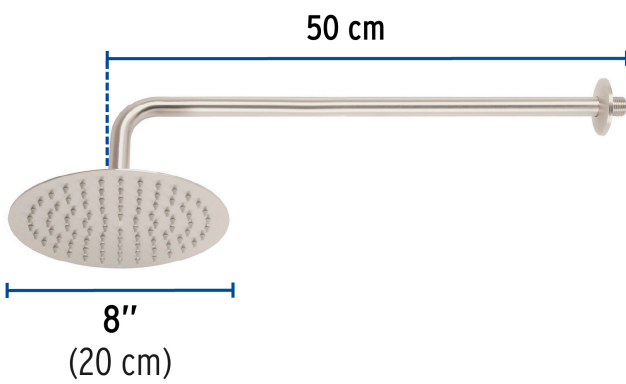

FOSET RIVIERA

CÓDIGO: 45076 CLAVE: R-309N

Regadera plato redondo 8" con brazo, satín, FOSET RIVIERA

- Cabeza de acero inoxidable
- Incluye brazo de 50 cm de pared y chapetón de latón
- Para mayor flujo de agua se puede retirar el reductor

Certificaciones y garantías

- Cumple la norma NOM-008-CONAGUA

Especificaciones

Diámetro de la cabeza	8" (20 cm)
Acabado	Satín
Presión de trabajo	1 kgf/cm ² a 6 kgf/cm ²
Conexión de entrada	1/2" - 14 NPT
Brazo de pared	50 cm
Diámetro del chapetón	58 mm
Empaque individual	Caja
Inner	1
Máster	4
Pallet	96

País de origen

Fabricado en China bajo las estrictas especificaciones de GRUPO TRUPER

Imágenes complementarias

Para mayor flujo de agua se puede retirar el reductor

Altura (h)	Presión		
	kPa	kgf / cm ²	PSI
2 m	20	0.2	2.8
3 m	30	0.3	4.2
4 m	40	0.4	5.6

Imágenes complementarias

EMPAQUE INDIVIDUAL

Peso: 1.13 kg (2.5 lb)

EMPAQUE INNER

Contiene: 1 piezas

Peso: 1.29 kg (2.8 lb)

EMPAQUE MÁSTER

Contiene: 4 inner (4 piezas)