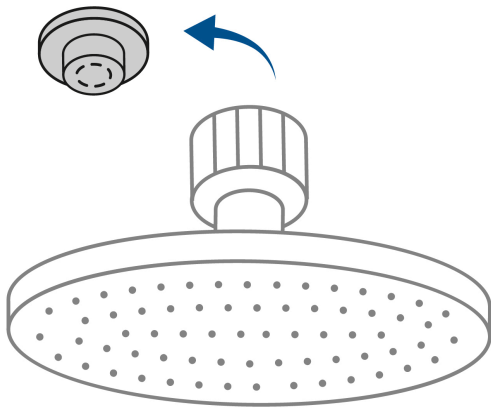

FOSET RIVIERA

CÓDIGO: 45076 CLAVE: R-309N

Regadera plato redondo 8" con brazo, satín, FOSET RIVIERA

- Cabeza de acero inoxidable
- Incluye brazo de 50 cm de pared y chapetón de latón
- Para mayor flujo de agua se puede retirar el reductor

Certificaciones y garantías

- Cumple la norma NOM-008-CONAGUA

Especificaciones

Diámetro de la cabeza	8" (20 cm)
Acabado	Satín
Presión de trabajo	1 kgf/cm ² a 6 kgf/cm ²
Conexión de entrada	1/2" - 14 NPT
Brazo de pared	50 cm
Diámetro del chapetón	58 mm
Empaque individual	Caja
Inner	1
Máster	4
Pallet	96

País de origen

Fabricado en China bajo las estrictas especificaciones de GRUPO TRUPER

Imágenes complementarias

Para mayor flujo de agua se puede retirar el reductor

Altura (h)	Presión		
	kPa	kgf / cm ²	PSI
2 m	20	0.2	2.8
3 m	30	0.3	4.2
4 m	40	0.4	5.6