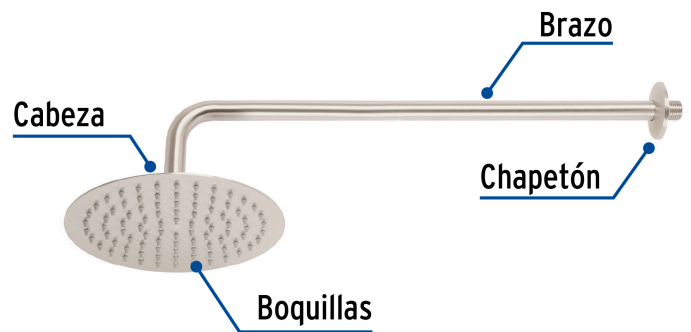

FOSET RIVIERA

CÓDIGO: 45076 CLAVE: R-309N

Regadera plato redondo 8" con brazo, satín, FOSET RIVIERA

- Cabeza de acero inoxidable
- Incluye brazo de 50 cm de pared y chapetón de latón
- Para mayor flujo de agua se puede retirar el reductor

Certificaciones y garantías

- Cumple la norma NOM-008-CONAGUA

Especificaciones

Diámetro de la cabeza	8" (20 cm)
Acabado	Satín
Presión de trabajo	1 kgf/cm ² a 6 kgf/cm ²
Conexión de entrada	1/2" - 14 NPT
Brazo de pared	50 cm
Diámetro del chapetón	58 mm
Empaque individual	Caja
Inner	1
Máster	4
Pallet	96

País de origen

Fabricado en China bajo las estrictas especificaciones de GRUPO TRUPER

Imágenes complementarias

Para mayor flujo de agua se puede retirar el reductor

Altura (h)	Presión		
	kPa	kgf / cm ²	PSI
2 m	20	0.2	2.8
3 m	30	0.3	4.2
4 m	40	0.4	5.6