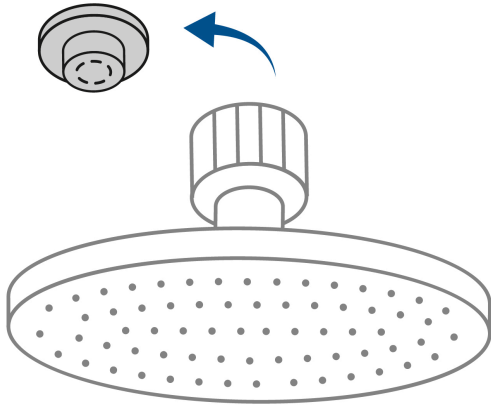

FOSET RIVIERA

CÓDIGO: 45076 CLAVE: R-309N

Regadera plato redondo 8" con brazo, satín, FOSET RIVIERA

- Cabeza de acero inoxidable
- Incluye brazo de 50 cm de pared y chapetón de latón
- Para mayor flujo de agua se puede retirar el reductor

Certificaciones y garantías

- Cumple la norma NOM-008-CONAGUA

Especificaciones

Diámetro de la cabeza	8" (20 cm)
Acabado	Satín
Presión de trabajo	1 kgf/cm ² a 6 kgf/cm ²
Conexión de entrada	1/2" - 14 NPT
Brazo de pared	50 cm
Diámetro del chapetón	58 mm
Empaque individual	Caja
Inner	1
Máster	4
Pallet	96

País de origen

Fabricado en China bajo las estrictas especificaciones de GRUPO TRUPER

Imágenes complementarias

Para mayor flujo de agua se puede retirar el reductor

Altura (h)	Presión		
	kPa	kgf / cm ²	PSI
2 m	20	0.2	2.8
3 m	30	0.3	4.2
4 m	40	0.4	5.6