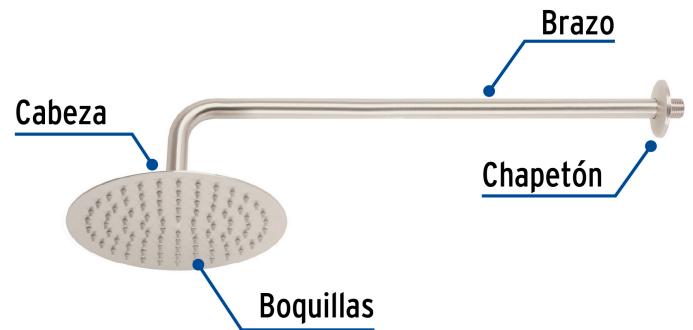

FOSET RIVIERA

CÓDIGO: 45076 CLAVE: R-309N

Regadera plato redondo 8" con brazo, satín, FOSET RIVIERA

- Cabeza de acero inoxidable
- Incluye brazo de 50 cm de pared y chapetón de latón
- Para mayor flujo de agua se puede retirar el reductor

Certificaciones y garantías

- Cumple la norma NOM-008-CONAGUA

Especificaciones

Diámetro de la cabeza	8" (20 cm)
Acabado	Satín
Presión de trabajo	1 kgf/cm ² a 6 kgf/cm ²
Conexión de entrada	1/2" - 14 NPT
Brazo de pared	50 cm
Diámetro del chapetón	58 mm
Empaque individual	Caja
Inner	1
Máster	4
Pallet	96

País de origen

Fabricado en China bajo las estrictas especificaciones de GRUPO TRUPER

Imágenes complementarias

Para mayor flujo de agua se puede retirar el reductor

Altura (h)	Presión		
	kPa	kgf / cm ²	PSI
2 m	20	0.2	2.8
3 m	30	0.3	4.2
4 m	40	0.4	5.6