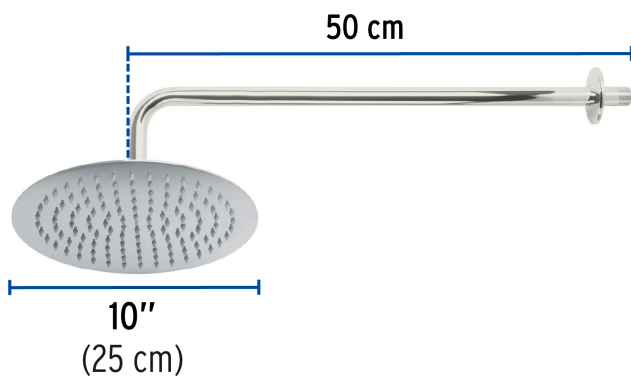

## Regadera plato redondo 10" con brazo, cromo, FOSET RIVIERA

- Cabeza de acero inoxidable
- Incluye brazo de 50 cm de pared y chapetón de latón
- Para mayor flujo de agua se puede retirar el reductor

## Especificaciones

Diámetro de la cabeza	10" (25 cm)
Acabado	Cromo
Presión de trabajo	1 kgf/cm <sup>2</sup> a 6 kgf/cm <sup>2</sup>
Consumo mínimo   máximo	4 l/min   10 l/min
Conexión de entrada	1/2" - 14 NPT
Brazo de pared	50 cm
Diámetro del chapetón	58 mm
Empaque individual	Caja
Inner	1
Máster	4
Pallet	72

## País de origen

Fabricado en China bajo las estrictas especificaciones de GRUPO TRUPER

Imágenes complementarias

Para mayor flujo de agua se puede retirar el reductor

Altura (h)	Presión		
	kPa	kgf / cm <sup>2</sup>	PSI
2 m	20	0.2	2.8
3 m	30	0.3	4.2
4 m	40	0.4	5.6

**Imágenes complementarias**

**EMPAQUE INDIVIDUAL**

**Peso: 1.47 kg (3.2 lb)**

**EMPAQUE INNER**

**Contiene: 1 piezas**

**Peso: 1.66 kg (3.7 lb)**

**EMPAQUE MÁSTER**

**Contiene: 4 inner (4 piezas)**