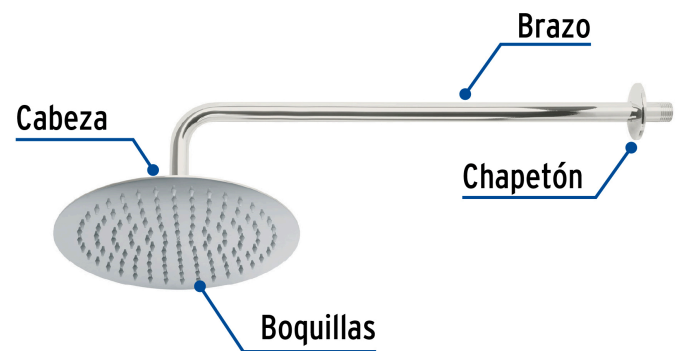

## FOSET RIVIERA

CÓDIGO: 45077 CLAVE: R-311

## Regadera plato redondo 10" con brazo, cromo, FOSET RIVIERA

- Cabeza de acero inoxidable
- Incluye brazo de 50 cm de pared y chapetón de latón
- Para mayor flujo de agua se puede retirar el reductor

## País de origen

Fabricado en China bajo las estrictas especificaciones de GRUPO TRUPER

Imágenes complementarias

Para mayor flujo de agua se puede retirar el reductor

Altura (h)	Presión		
	kPa	kgf / cm <sup>2</sup>	PSI
2 m	20	0.2	2.8
3 m	30	0.3	4.2
4 m	40	0.4	5.6