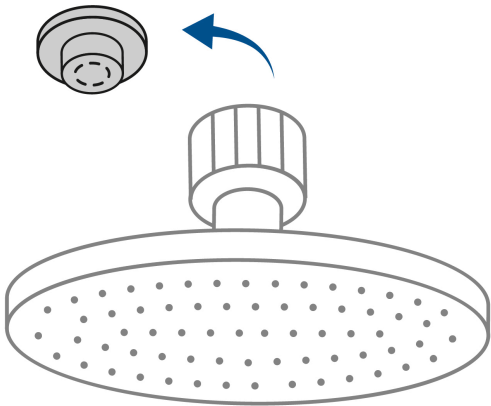

FOSET RIVIERA

CÓDIGO: 45077 CLAVE: R-311

Regadera plato redondo 10" con brazo, cromo, FOSET RIVIERA

- Cabeza de acero inoxidable
- Incluye brazo de 50 cm de pared y chapetón de latón
- Para mayor flujo de agua se puede retirar el reductor

Certificaciones y garantías

- Cumple la norma NOM-008-CONAGUA

Especificaciones

Diámetro de la cabeza	10" (25 cm)
Acabado	Cromo
Presión de trabajo	1 kgf/cm ² a 6 kgf/cm ²
Consumo mínimo máximo	4 l/min 10 l/min
Conexión de entrada	1/2" - 14 NPT
Brazo de pared	50 cm
Diámetro del chapetón	58 mm
Empaque individual	Caja
Inner	1
Máster	4
Pallet	72

País de origen

Fabricado en China bajo las estrictas especificaciones de GRUPO TRUPER

Imágenes complementarias

Para mayor flujo de agua se puede retirar el reductor

Altura (h)	Presión		
	kPa	kgf / cm ²	PSI
2 m	20	0.2	2.8
3 m	30	0.3	4.2
4 m	40	0.4	5.6