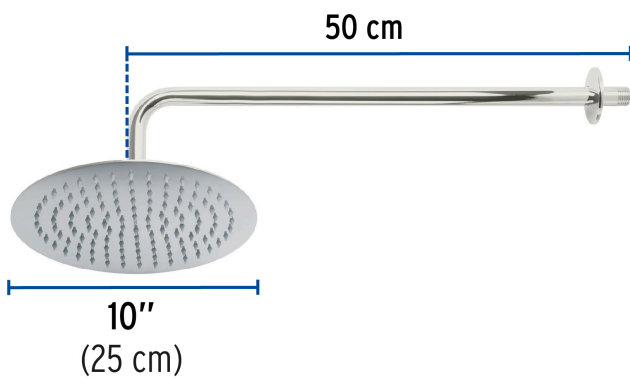

FOSET RIVIERA

CÓDIGO: 45077 CLAVE: R-311

Regadera plato redondo 10" con brazo, cromo, FOSET RIVIERA

- Cabeza de acero inoxidable
- Incluye brazo de 50 cm de pared y chapetón de latón
- Para mayor flujo de agua se puede retirar el reductor

Certificaciones y garantías

- Cumple la norma NOM-008-CONAGUA

Especificaciones

Diámetro de la cabeza	10" (25 cm)
Acabado	Cromo
Presión de trabajo	1 kgf/cm ² a 6 kgf/cm ²
Consumo mínimo máximo	4 l/min 10 l/min
Conexión de entrada	1/2" - 14 NPT
Brazo de pared	50 cm
Diámetro del chapetón	58 mm
Empaque individual	Caja
Inner	1
Máster	4
Pallet	72

País de origen

Fabricado en China bajo las estrictas especificaciones de GRUPO TRUPER

Imágenes complementarias

Para mayor flujo de agua se puede retirar el reductor

Altura (h)	Presión		
	kPa	kgf / cm ²	PSI
2 m	20	0.2	2.8
3 m	30	0.3	4.2
4 m	40	0.4	5.6

Imágenes complementarias

EMPAQUE INDIVIDUAL

Peso: 1.47 kg (3.2 lb)

EMPAQUE INNER

Contiene: 1 piezas

Peso: 1.66 kg (3.7 lb)

EMPAQUE MÁSTER

Contiene: 4 inner (4 piezas)