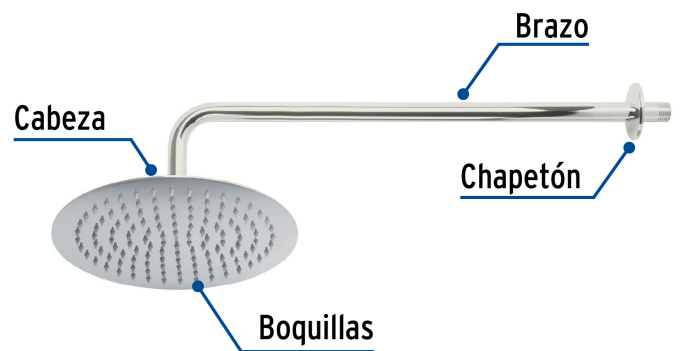

FOSET RIVIERA

CÓDIGO: 45077 CLAVE: R-311

Regadera plato redondo 10" con brazo, cromo, FOSET RIVIERA

- Cabeza de acero inoxidable
- Incluye brazo de 50 cm de pared y chapetón de latón
- Para mayor flujo de agua se puede retirar el reductor

Certificaciones y garantías

- Cumple la norma NOM-008-CONAGUA

Especificaciones

Diámetro de la cabeza	10" (25 cm)
Acabado	Cromo
Presión de trabajo	1 kgf/cm ² a 6 kgf/cm ²
Consumo mínimo máximo	4 l/min 10 l/min
Conexión de entrada	1/2" - 14 NPT
Brazo de pared	50 cm
Diámetro del chapetón	58 mm
Empaque individual	Caja
Inner	1
Máster	4
Pallet	72

País de origen

Fabricado en China bajo las estrictas especificaciones de GRUPO TRUPER

Imágenes complementarias

Para mayor flujo de agua se puede retirar el reductor

Altura (h)	Presión		
	kPa	kgf / cm ²	PSI
2 m	20	0.2	2.8
3 m	30	0.3	4.2
4 m	40	0.4	5.6