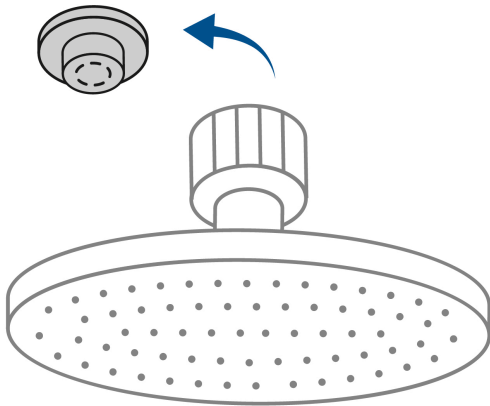

## Regadera plato redondo 10" con brazo, cromo, FOSET RIVIERA

- Cabeza de acero inoxidable
- Incluye brazo de 50 cm de pared y chapetón de latón
- Para mayor flujo de agua se puede retirar el reductor

## Especificaciones

Diámetro de la cabeza	10" (25 cm)
Acabado	Cromo
Presión de trabajo	1 kgf/cm <sup>2</sup> a 6 kgf/cm <sup>2</sup>
Consumo mínimo   máximo	4 l/min   10 l/min
Conexión de entrada	1/2" - 14 NPT
Brazo de pared	50 cm
Diámetro del chapetón	58 mm
Empaque individual	Caja
Inner	1
Máster	4
Pallet	72

## País de origen

Fabricado en China bajo las estrictas especificaciones de GRUPO TRUPER

Imágenes complementarias

Para mayor flujo de agua se puede retirar el reductor

Altura (h)	Presión		
	kPa	kgf / cm <sup>2</sup>	PSI
2 m	20	0.2	2.8
3 m	30	0.3	4.2
4 m	40	0.4	5.6