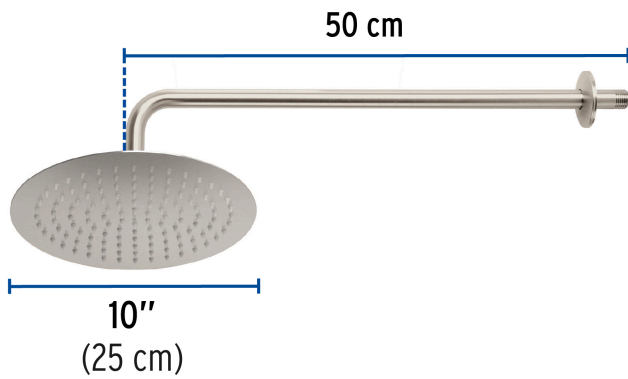

FOSET RIVIERA

CÓDIGO: 45078 CLAVE: R-311N

Regadera plato redondo 10" con brazo, satín, FOSET RIVIERA

- Cabeza de acero inoxidable
- Incluye brazo de 50 cm de pared y chapetón de latón
- Para mayor flujo de agua se puede retirar el reductor

Certificaciones y garantías

- Cumple la norma NOM-008-CONAGUA

Especificaciones

Diámetro de la cabeza	10" (25 cm)
Acabado	Satín
Presión de trabajo	1 kgf/cm ² a 6 kgf/cm ²
Consumo mínimo máximo	4 l/min 10 l/min
Conexión de entrada	1/2" - 14 NPT
Brazo de pared	50 cm
Diámetro del chapetón	58 mm
Empaque individual	Caja
Inner	1
Máster	4
Pallet	72

Imágenes complementarias

EMPAQUE INDIVIDUAL

Alto
26.2 cm
(10.3")

Ancho
7.3 cm
(2.9")

Largo
52 cm
(20.5")

Peso: 1.43 kg (3.2 lb)

EMPAQUE INNER

Alto
27.5 cm
(10.8")

Ancho
8.2 cm
(3.2")

Largo
53 cm
(20.9")

Contiene: 1 piezas

Peso: 1.62 kg (3.6 lb)

EMPAQUE MÁSTER

Alto
30.3 cm
(12")

Ancho
35.4 cm
(14")

Largo
54.6 cm
(21.5")