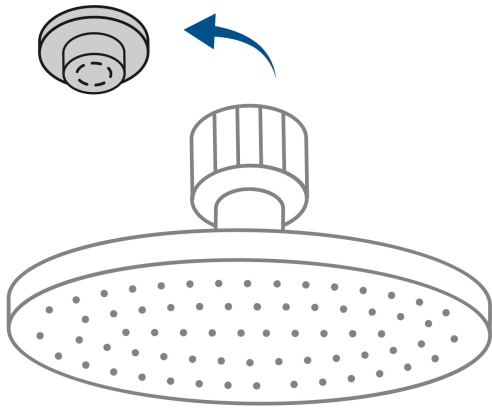

FOSET RIVIERA

CÓDIGO: 45078 CLAVE: R-311N

Regadera plato redondo 10" con brazo, satín, FOSET RIVIERA

- Cabeza de acero inoxidable
- Incluye brazo de 50 cm de pared y chapetón de latón
- Para mayor flujo de agua se puede retirar el reductor

Certificaciones y garantías

- Cumple la norma NOM-008-CONAGUA

Especificaciones

Diámetro de la cabeza	10" (25 cm)
Acabado	Satín
Presión de trabajo	1 kgf/cm ² a 6 kgf/cm ²
Consumo mínimo máximo	4 l/min 10 l/min
Conexión de entrada	1/2" - 14 NPT
Brazo de pared	50 cm
Diámetro del chapetón	58 mm
Empaque individual	Caja
Inner	1
Máster	4
Pallet	72

País de origen

Fabricado en China bajo las estrictas especificaciones de GRUPO TRUPER

Imágenes complementarias

Para mayor flujo de agua se puede retirar el reductor

Altura (h)	Presión		
	kPa	kgf / cm ²	PSI
2 m	20	0.2	2.8
3 m	30	0.3	4.2
4 m	40	0.4	5.6

Ancho
8.2 cm
(3.2")

Largo
53 cm
(20.9")

Contiene: 1 piezas

Peso: 1.62 kg (3.6 lb)

EMPAQUE MÁSTER

Alto
30.3 cm
(12")

Ancho
35.4 cm
(14")

Largo
54.6 cm
(21.5")