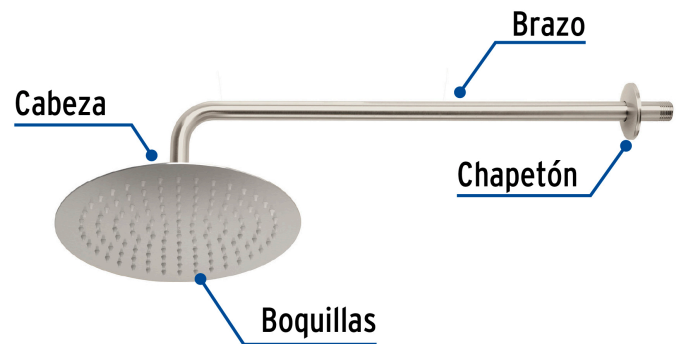

FOSET RIVIERA

CÓDIGO: 45078 CLAVE: R-311N

Regadera plato redondo 10" con brazo, satín, FOSET RIVIERA

- Cabeza de acero inoxidable
- Incluye brazo de 50 cm de pared y chapetón de latón
- Para mayor flujo de agua se puede retirar el reductor

Certificaciones y garantías

- Cumple la norma NOM-008-CONAGUA

Especificaciones

Diámetro de la cabeza	10" (25 cm)
Acabado	Satín
Presión de trabajo	1 kgf/cm ² a 6 kgf/cm ²
Consumo mínimo máximo	4 l/min 10 l/min
Conexión de entrada	1/2" - 14 NPT
Brazo de pared	50 cm
Diámetro del chapetón	58 mm
Empaque individual	Caja
Inner	1
Máster	4
Pallet	72

País de origen

Fabricado en China bajo las estrictas especificaciones de GRUPO TRUPER

Imágenes complementarias

Para mayor flujo de agua se puede retirar el reductor

Altura (h)	Presión		
	kPa	kgf / cm ²	PSI
2 m	20	0.2	2.8
3 m	30	0.3	4.2
4 m	40	0.4	5.6