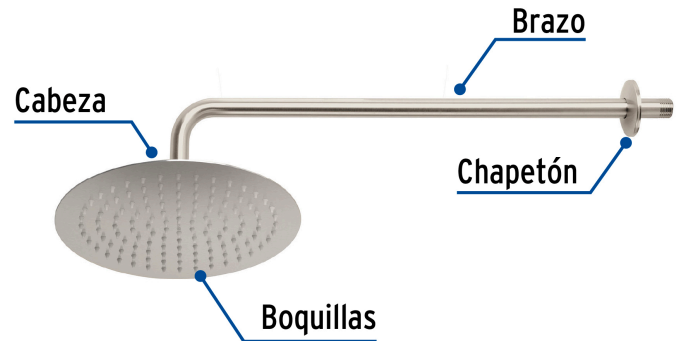

FOSET RIVIERA

CÓDIGO: 45078 CLAVE: R-311N

Regadera plato redondo 10" con brazo, satín, FOSET RIVIERA

- Cabeza de acero inoxidable
- Incluye brazo de 50 cm de pared y chapetón de latón
- Para mayor flujo de agua se puede retirar el reductor

Certificaciones y garantías

- Cumple la norma NOM-008-CONAGUA

Especificaciones

Diámetro de la cabeza	10" (25 cm)
Acabado	Satín
Presión de trabajo	1 kgf/cm ² a 6 kgf/cm ²
Consumo mínimo máximo	4 l/min 10 l/min
Conexión de entrada	1/2" - 14 NPT
Brazo de pared	50 cm
Diámetro del chapetón	58 mm
Empaque individual	Caja
Inner	1
Máster	4
Pallet	72

País de origen

Fabricado en China bajo las estrictas especificaciones de GRUPO TRUPER

Imágenes complementarias

Para mayor flujo de agua se puede retirar el reductor

Altura (h)	Presión		
	kPa	kgf / cm ²	PSI
2 m	20	0.2	2.8
3 m	30	0.3	4.2
4 m	40	0.4	5.6

Ancho
8.2 cm
(3.2")

Largo
53 cm
(20.9")

Contiene: 1 piezas

Peso: 1.62 kg (3.6 lb)

EMPAQUE MÁSTER

Alto
30.3 cm
(12")

Ancho
35.4 cm
(14")

Largo
54.6 cm
(21.5")