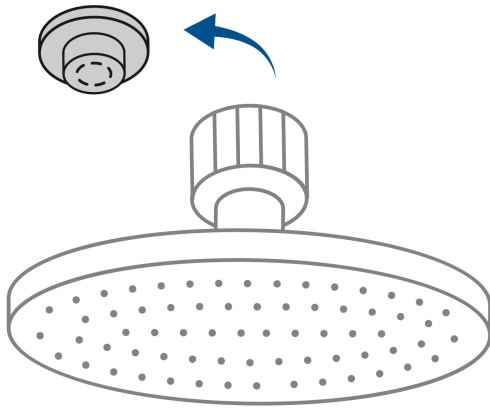

FOSET RIVIERA

CÓDIGO: 45078 CLAVE: R-311N

Regadera plato redondo 10" con brazo, satín, FOSET RIVIERA

- Cabeza de acero inoxidable
- Incluye brazo de 50 cm de pared y chapetón de latón
- Para mayor flujo de agua se puede retirar el reductor

Certificaciones y garantías

- Cumple la norma NOM-008-CONAGUA

Especificaciones

Diámetro de la cabeza	10" (25 cm)
Acabado	Satín
Presión de trabajo	1 kgf/cm ² a 6 kgf/cm ²
Consumo mínimo máximo	4 l/min 10 l/min
Conexión de entrada	1/2" - 14 NPT
Brazo de pared	50 cm
Diámetro del chapetón	58 mm
Empaque individual	Caja
Inner	1
Máster	4
Pallet	72

País de origen

Fabricado en China bajo las estrictas especificaciones de GRUPO TRUPER

Imágenes complementarias

Para mayor flujo de agua se puede retirar el reductor

Altura (h)	Presión		
	kPa	kgf / cm ²	PSI
2 m	20	0.2	2.8
3 m	30	0.3	4.2
4 m	40	0.4	5.6