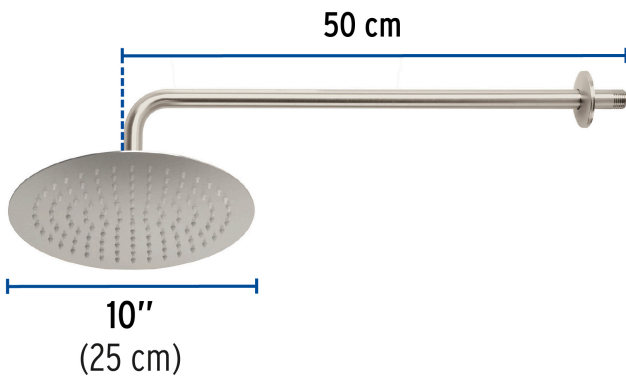

FOSET RIVIERA

CÓDIGO: 45078 CLAVE: R-311N

Regadera plato redondo 10" con brazo, satín, FOSET RIVIERA

- Cabeza de acero inoxidable
- Incluye brazo de 50 cm de pared y chapetón de latón
- Para mayor flujo de agua se puede retirar el reductor

Certificaciones y garantías

- Cumple la norma NOM-008-CONAGUA

Especificaciones

Diámetro de la cabeza	10" (25 cm)
Acabado	Satín
Presión de trabajo	1 kgf/cm ² a 6 kgf/cm ²
Consumo mínimo máximo	4 l/min 10 l/min
Conexión de entrada	1/2" - 14 NPT
Brazo de pared	50 cm
Diámetro del chapetón	58 mm
Empaque individual	Caja
Inner	1
Máster	4
Pallet	72

País de origen

Fabricado en China bajo las estrictas especificaciones de GRUPO TRUPER

Imágenes complementarias

Para mayor flujo de agua se puede retirar el reductor

Altura (h)	Presión		
	kPa	kgf / cm ²	PSI
2 m	20	0.2	2.8
3 m	30	0.3	4.2
4 m	40	0.4	5.6

Peso: 7.16 kg (15.8 lb)