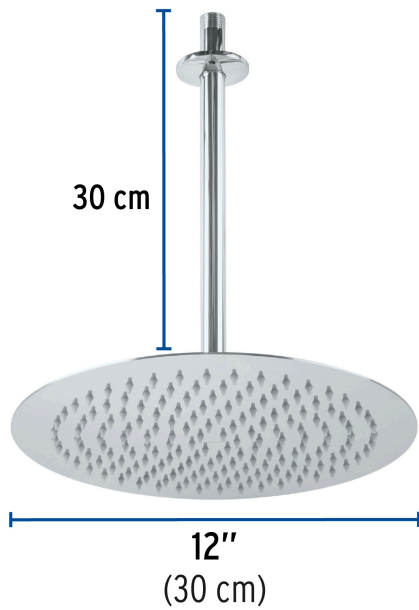

## FOSET RIVIERA

CÓDIGO: 45079 CLAVE: R-313

## Regadera plato redondo 12" con brazo, cromo, FOSET RIVIERA

- Cabeza de acero inoxidable
- Incluye brazo de 30 cm para techo y chapetón de latón
- Para mayor flujo de agua se puede retirar el reductor

## Especificaciones

Diámetro de la cabeza	12" (30 cm)
Acabado	Cromo
Presión de trabajo	1 kgf/cm <sup>2</sup> a 6 kgf/cm <sup>2</sup>
Consumo mínimo   máximo	4 l/min   10 l/min
Conexión de entrada	1/2" - 14 NPT
Brazo para techo	30 cm
Diámetro del chapetón	58 mm
Empaque individual	Caja
Inner	1
Máster	4
Pallet	108

## País de origen

Fabricado en China bajo las estrictas especificaciones de GRUPO TRUPER

Imágenes complementarias

Para mayor flujo de agua se puede retirar el reductor

Altura (h)	Presión		
	kPa	kgf / cm <sup>2</sup>	PSI
2 m	20	0.2	2.8
3 m	30	0.3	4.2
4 m	40	0.4	5.6