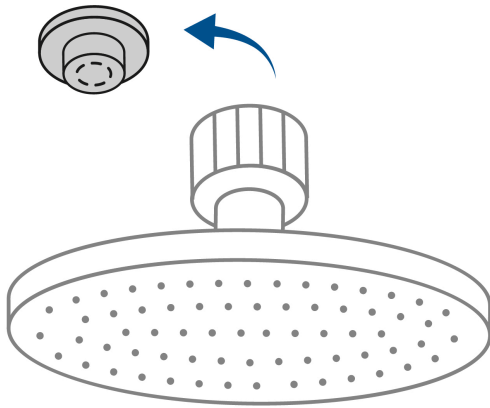

## Regadera plato redondo 12" con brazo, cromo, FOSET RIVIERA

- Cabeza de acero inoxidable
- Incluye brazo de 30 cm para techo y chapetón de latón
- Para mayor flujo de agua se puede retirar el reductor

## Especificaciones

Diámetro de la cabeza	12" (30 cm)
Acabado	Cromo
Presión de trabajo	1 kgf/cm <sup>2</sup> a 6 kgf/cm <sup>2</sup>
Consumo mínimo   máximo	4 l/min   10 l/min
Conexión de entrada	1/2" - 14 NPT
Brazo para techo	30 cm
Diámetro del chapetón	58 mm
Empaque individual	Caja
Inner	1
Máster	4
Pallet	108

## País de origen

Fabricado en China bajo las estrictas especificaciones de GRUPO TRUPER

Imágenes complementarias

Para mayor flujo de agua se puede retirar el reductor

Altura (h)	Presión		
	kPa	kgf / cm <sup>2</sup>	PSI
2 m	20	0.2	2.8
3 m	30	0.3	4.2
4 m	40	0.4	5.6