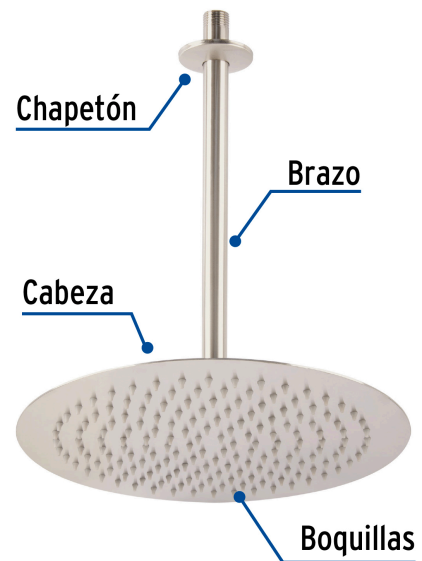

FOSET RIVIERA

CÓDIGO: 45080 CLAVE: R-313N

Regadera plato redondo 12" con brazo, satín, FOSET RIVIERA

- Cabeza de acero inoxidable
- Incluye brazo de 30 cm para techo y chapetón de latón
- Para mayor flujo de agua se puede retirar el reductor

Certificaciones y garantías

- Cumple la norma NOM-008-CONAGUA

Especificaciones

Diámetro de la cabeza	12" (30 cm)
Acabado	Satín
Presión de trabajo	1 kgf/cm ² a 6 kgf/cm ²
Consumo mínimo máximo	4 l/min 10 l/min
Conexión de entrada	1/2" - 14 NPT
Brazo para techo	30 cm
Diámetro del chapetón	58 mm
Empaque individual	Caja
Inner	1
Máster	4
Pallet	108

País de origen

Fabricado en China bajo las estrictas especificaciones de GRUPO TRUPER

Imágenes complementarias

Para mayor flujo de agua se puede retirar el reductor

Altura (h)	Presión		
	kPa	kgf / cm ²	PSI
2 m	20	0.2	2.8
3 m	30	0.3	4.2
4 m	40	0.4	5.6