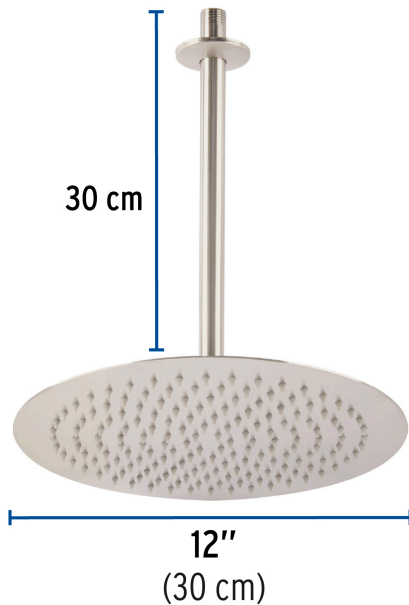

FOSET RIVIERA

CÓDIGO: 45080 CLAVE: R-313N

Regadera plato redondo 12" con brazo, satín, FOSET RIVIERA

- Cabeza de acero inoxidable
- Incluye brazo de 30 cm para techo y chapetón de latón
- Para mayor flujo de agua se puede retirar el reductor

Certificaciones y garantías

- Cumple la norma NOM-008-CONAGUA

Especificaciones

Diámetro de la cabeza	12" (30 cm)
Acabado	Satín
Presión de trabajo	1 kgf/cm ² a 6 kgf/cm ²
Consumo mínimo máximo	4 l/min 10 l/min
Conexión de entrada	1/2" - 14 NPT
Brazo para techo	30 cm
Diámetro del chapetón	58 mm
Empaque individual	Caja
Inner	1
Máster	4
Pallet	108

País de origen

Fabricado en China bajo las estrictas especificaciones de GRUPO TRUPER

Imágenes complementarias

Para mayor flujo de agua se puede retirar el reductor

Altura (h)	Presión		
	kPa	kgf / cm ²	PSI
2 m	20	0.2	2.8
3 m	30	0.3	4.2
4 m	40	0.4	5.6

Peso: 7.46 kg (16.4 lb)