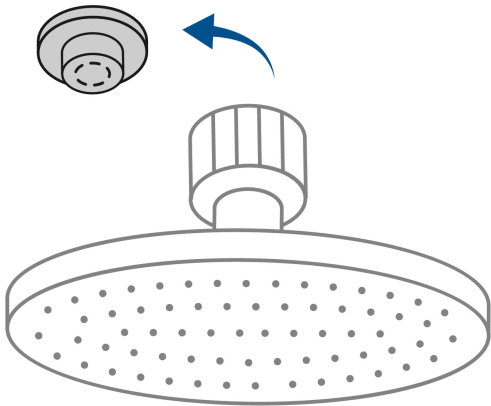

FOSET RIVIERA

CÓDIGO: 45080 CLAVE: R-313N

Regadera plato redondo 12" con brazo, satín, FOSET RIVIERA

- Cabeza de acero inoxidable
- Incluye brazo de 30 cm para techo y chapetón de latón
- Para mayor flujo de agua se puede retirar el reductor

Certificaciones y garantías

- Cumple la norma NOM-008-CONAGUA

Especificaciones

Diámetro de la cabeza	12" (30 cm)
Acabado	Satín
Presión de trabajo	1 kgf/cm ² a 6 kgf/cm ²
Consumo mínimo máximo	4 l/min 10 l/min
Conexión de entrada	1/2" - 14 NPT
Brazo para techo	30 cm
Diámetro del chapetón	58 mm
Empaque individual	Caja
Inner	1
Máster	4
Pallet	108

País de origen

Fabricado en China bajo las estrictas especificaciones de GRUPO TRUPER

Imágenes complementarias

Para mayor flujo de agua se puede retirar el reductor

Altura (h)	Presión		
	kPa	kgf / cm ²	PSI
2 m	20	0.2	2.8
3 m	30	0.3	4.2
4 m	40	0.4	5.6