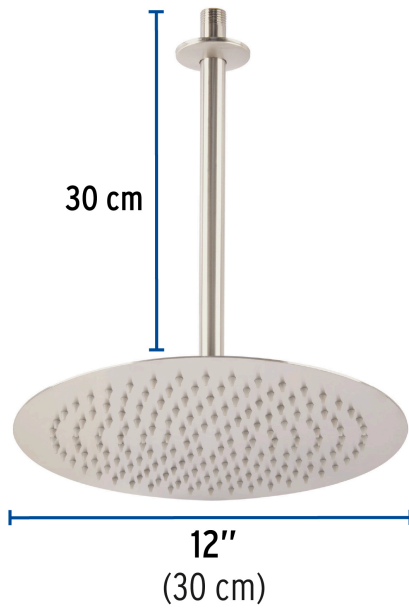

## FOSET RIVIERA

CÓDIGO: 45080 CLAVE: R-313N

## Regadera plato redondo 12" con brazo, satín, FOSET RIVIERA

- Cabeza de acero inoxidable
- Incluye brazo de 30 cm para techo y chapetón de latón
- Para mayor flujo de agua se puede retirar el reductor

## Especificaciones

Diámetro de la cabeza	12" (30 cm)
Acabado	Satín
Presión de trabajo	1 kgf/cm <sup>2</sup> a 6 kgf/cm <sup>2</sup>
Consumo mínimo   máximo	4 l/min   10 l/min
Conexión de entrada	1/2" - 14 NPT
Brazo para techo	30 cm
Diámetro del chapetón	58 mm
Empaque individual	Caja
Inner	1
Máster	4
Pallet	108

## País de origen

Fabricado en China bajo las estrictas especificaciones de GRUPO TRUPER

Imágenes complementarias

Para mayor flujo de agua se puede retirar el reductor

Altura (h)	Presión		
	kPa	kgf / cm <sup>2</sup>	PSI
2 m	20	0.2	2.8
3 m	30	0.3	4.2
4 m	40	0.4	5.6