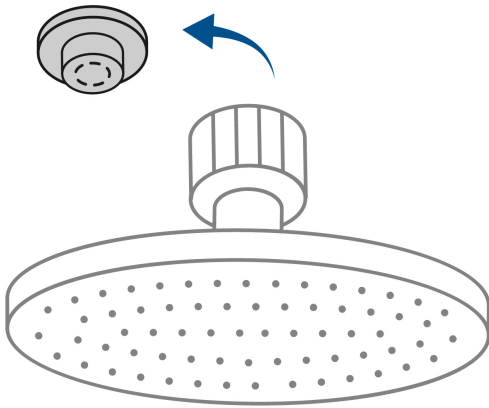

## Regadera plato redondo 12" con brazo, satín, FOSET RIVIERA

- Cabeza de acero inoxidable
- Incluye brazo de 30 cm para techo y chapetón de latón
- Para mayor flujo de agua se puede retirar el reductor

## Especificaciones

Diámetro de la cabeza	12" (30 cm)
Acabado	Satín
Presión de trabajo	1 kgf/cm <sup>2</sup> a 6 kgf/cm <sup>2</sup>
Consumo mínimo   máximo	4 l/min   10 l/min
Conexión de entrada	1/2" - 14 NPT
Brazo para techo	30 cm
Diámetro del chapetón	58 mm
Empaque individual	Caja
Inner	1
Máster	4
Pallet	108

## País de origen

Fabricado en China bajo las estrictas especificaciones de GRUPO TRUPER

Imágenes complementarias

Para mayor flujo de agua se puede retirar el reductor

Altura (h)	Presión		
	kPa	kgf / cm <sup>2</sup>	PSI
2 m	20	0.2	2.8
3 m	30	0.3	4.2
4 m	40	0.4	5.6