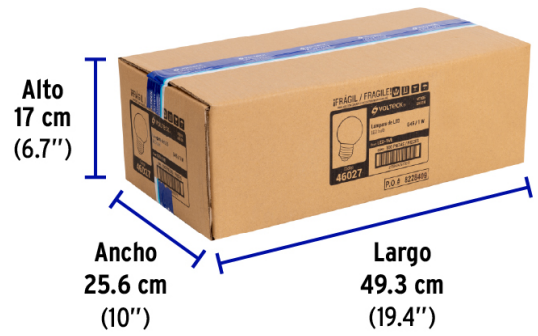

## Especificaciones

Color de luz	Verde
Consumo	1 W
Tensión / Frecuencia	127 V / 60 Hz
Tiempo de vida	15 años (15,000 h)
Tipo	G45
Tipo de base	E26 / E27
Medidas (diámetro x alto)	4.5 cm x 6.8 cm
Empaque individual	Caja
Inner	10
Máster	100
Pallet	4800

## Imágenes complementarias

## EMPAQUE INNER

Contiene: 10 piezas

Peso: 0.19 kg (0.4 lb)

## EMPAQUE MÁSTER

Contiene: 10 inner (100 piezas)

Peso: 2.2 kg (4.9 lb)