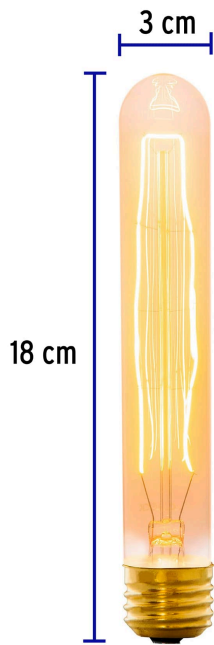

Imágenes complementarias