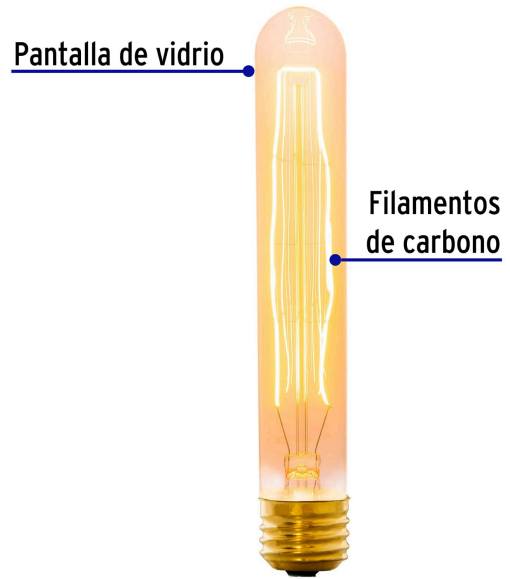

Imágenes complementarias