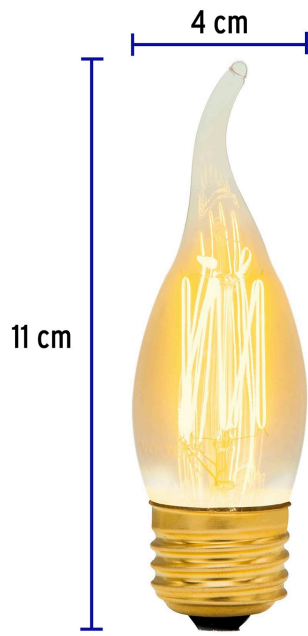

VOLTECK

CÓDIGO: 47108 CLAVE: FIV-40F

Lámpara incandescente vintage 40 W tipo flama, VOLTECK

- Filamentos de carbono y pantalla de vidrio ámbar
- Omnidireccional
- Uso decorativo
- Ideal para comedores, librerías, restaurantes

**Certificaciones y garantías****Especificaciones**

Consumo	40 W
Flujo luminoso	120 lm
Tensión / Frecuencia	127 V / 60 Hz
Corriente	300 mA
Tiempo de vida	1 500 h
Temperatura de color	2 000 k / Luz cálida
Tipo	BA Flama
Tipo de base	E26 / E27
Medidas (diámetro x alto)	4 cm x 11 cm
Empaque individual	Caja
Inner	4
Máster	96
Pallet	4608

País de origen**Fabricado en China bajo las estrictas especificaciones de GRUPO TRUPER**

Imágenes complementarias

EMPAQUE INDIVIDUAL

Peso: 0.02 kg (0.04 lb)

EMPAQUE INNER

Contiene: 4 piezas

Peso: 0.13 kg (0.3 lb)

Imágenes complementarias

EMPAQUE MASTER

Contiene: 24 inner (96 piezas)

Peso: 3.6 kg (7.9 lb)