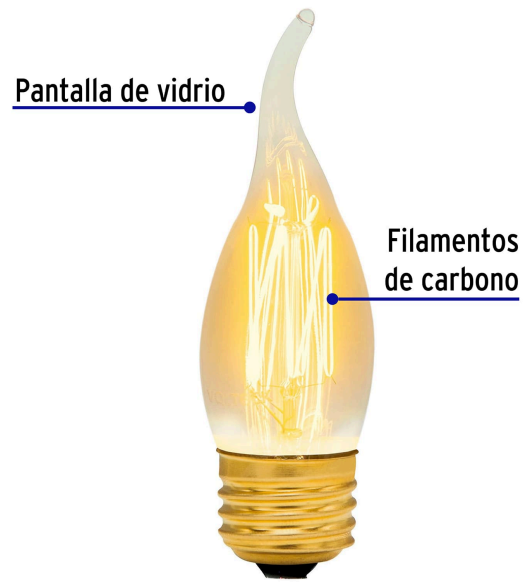

Imágenes complementarias