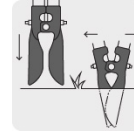

TRUPER

CÓDIGO: 11131 CLAVE: CA-36M

Cavador mangos de acero 45", TRUPER

- Recomendado para uso agrícola
- Hojas de acero templado para mayor resistencia y durabilidad
- Mangos de acero con insertos de madera que aumentan la resistencia a la flexión
- Grips de 7" para mayor confort

**Certificaciones y garantías**

- Garantizado contra defectos de fabricación o mano de obra. La garantía se puede hacer válida con cualquier distribuidor de TRUPER

Especificaciones

Largo de mangos	45" (114 cm)
Grips	7" (18 cm)
Espesor pared tubo	1.5 mm (0.06")
Espesor de hoja	1.8 mm
Apertura máxima	6" (150 mm)
Inner	2
Pallet	192

País de origen

Fabricado en México bajo las estrictas especificaciones de GRUPO TRUPER

Imágenes complementarias

EMPAQUE INNER

Contiene: 3 piezas

Peso: 9.02 kg (29 lb)