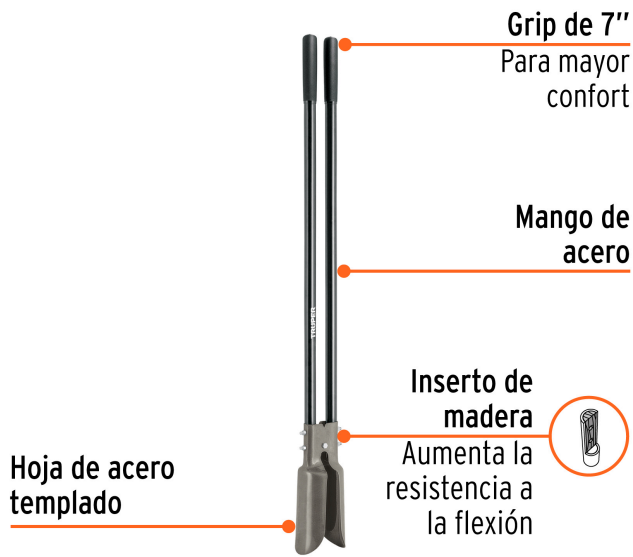

TRUPER

CÓDIGO: 11131 CLAVE: CA-36M

Cavador mangos de acero 45", TRUPER

- Recomendado para uso agrícola
- Hojas de acero templado para mayor resistencia y durabilidad
- Mangos de acero con insertos de madera que aumentan la resistencia a la flexión
- Grips de 7" para mayor confort

**Certificaciones y garantías**

- Garantizado contra defectos de fabricación o mano de obra. La garantía se puede hacer válida con cualquier distribuidor de TRUPER

Especificaciones

Largo de mangos	45" (114 cm)
Grips	7" (18 cm)
Espesor pared tubo	1.5 mm (0.06")
Espesor de hoja	1.8 mm
Apertura máxima	6" (150 mm)
Inner	2
Pallet	192

País de origen

Fabricado en México bajo las estrictas especificaciones de GRUPO TRUPER

Imágenes complementarias

EMPAQUE INNER

Contiene: 3 piezas

Peso: 9.02 kg (29 lb)