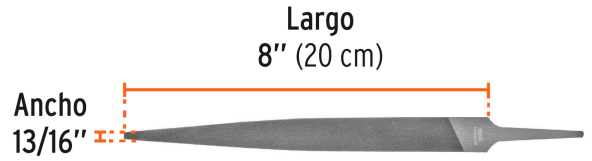

TRUPER

CÓDIGO: 10999 CLAVE: LCB-8

**Lima para cerrajero bastarda 8", TRUPER**

- Picado doble para desbaste rápido
- Canto con picado sencillo
- Ideales para ranuras, aberturas y para agrandar barrenos
- Para espacios reducidos, superficies planas y esquinas

**Certificaciones y garantías**

- Garantizado contra defectos de fabricación o mano de obra. La garantía se puede hacer válida con cualquier distribuidor de TRUPER

**Especificaciones**

Largo	8" (20 cm)
Ancho	13/16"
Espesor	3/32"
Empaque individual	Granel
Inner	6
Master	60
Pallet	13440

**País de origen****Fabricado en India bajo las estrictas especificaciones de GRUPO TRUPER**

Imágenes complementarias

Picado doble para desbaste rápido

CLASIFICACIÓN DE LAS LIMAS Y SUGERENCIAS DE USO				TIPO DE LIMA SEGÚN SU GRADO DE CORTE	
PICADO SENCILLO	PICADO DOBLE	PICADO CURVO	PICADO ESCOFINA	MUZAS	BASTARDAS
Para acabados finos, afilado de cuchillos, sierras y machetes	Para remover material con mayor rapidez	Para desbaste, afilado y lijado de carrocerías de automóviles	Para desbaste y cortes ásperos y rugosos	Tienen dientes de menor tamaño para acabados más finos. Para uso en menos de 0.5 mm de espesor.	Tienen dientes grandes que sirven para dar un mayor desbaste. Para uso en más de 0.5 mm de espesor.
Acero	●	●	●		
Aluminio			●		
Fundición	●	●			
Plásticos				●	
Latón	●	●			
Madera					●

APLICACIONES				
<b>PLANA</b> Para superficies planas y esquinas	<b>TRIANGULAR</b> Para rebajar esquinas y puntos de soldadura	<b>REDONDA</b> Para superficies cóncavas de poco radio y agujeros	<b>MEDIA CAÑA</b> Para superficies curvadas, planas y esquinas	