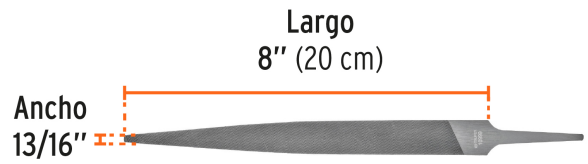

TRUPER

CÓDIGO: 10999 CLAVE: LCB-8

Lima para cerrajero bastarda 8", TRUPER

- Picado doble para desbaste rápido
- Canto con picado sencillo
- Ideales para ranuras, aberturas y para agrandar barrenos
- Para espacios reducidos, superficies planas y esquinas

**Certificaciones y garantías**

- Garantizado contra defectos de fabricación o mano de obra. La garantía se puede hacer válida con cualquier distribuidor de TRUPER

Especificaciones

Largo	8" (20 cm)
Ancho	13/16"
Espesor	3/32"
Empaque individual	Granel
Inner	6
Máster	60
Pallet	13440

País de origen**Fabricado en India bajo las estrictas especificaciones de GRUPO TRUPER**

Imágenes complementarias

Picado doble para desbaste rápido

CLASIFICACIÓN DE LAS LIMAS Y SUGERENCIAS DE USO				TIPO DE LIMA SEGÚN SU GRADO DE CORTE	
PICADO SENCILLO	PICADO DOBLE	PICADO CURVO	PICADO ESCOFINA	MUZAS	BASTARDAS
Para acabados finos, afilado de cuchillos, sierras y machetes	Para remover material con mayor rapidez	Para desbaste, afilado y lijado de carrocerías de automóviles	Para desbaste y cortes ásperos y rugosos	Tienen dientes de menor tamaño para acabados más finos. Para uso en menos de 0.5 mm de espesor.	Tienen dientes grandes que sirven para dar un mayor desbaste. Para uso en más de 0.5 mm de espesor.
Acero	●	●	●		
Aluminio			●		
Fundición	●	●			
Plásticos				●	
Latón	●	●			
Madera					●

APLICACIONES				
PLANA Para superficies planas y esquinas	TRIANGULAR Para rebajar esquinas y puntos de soldadura	REDONDA Para superficies cóncavas de poco radio y agujeros	MEDIA CAÑA Para superficies curvadas, planas y esquinas	