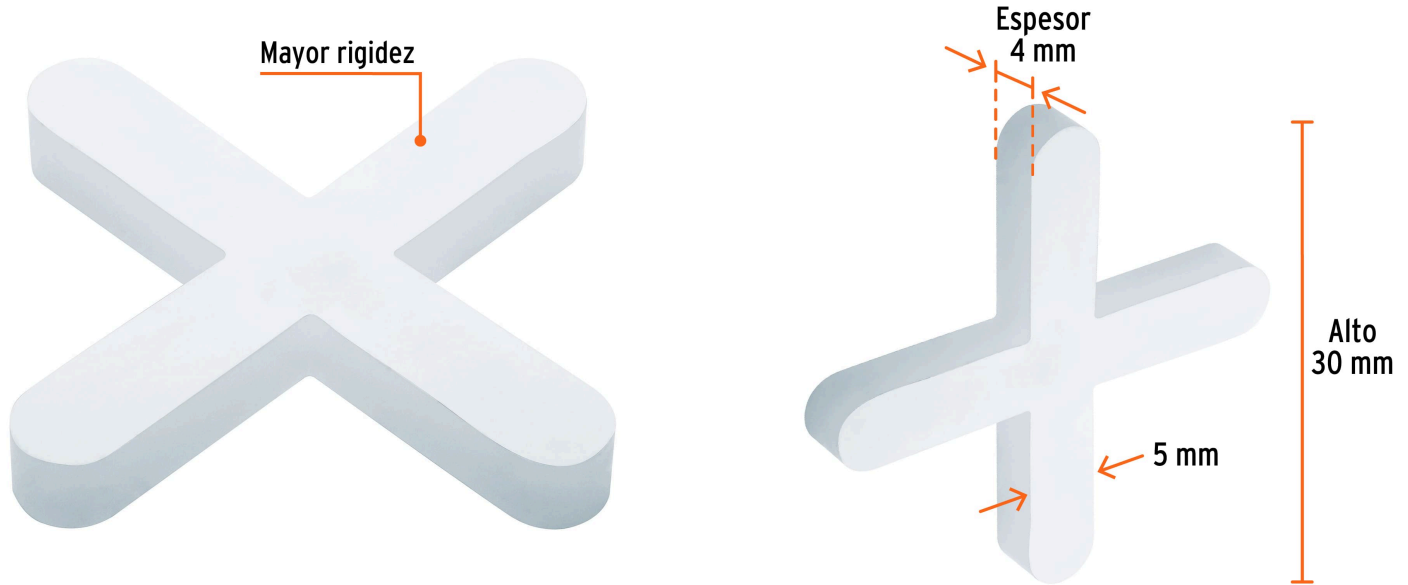

Datos de Empaque (Medidas y pesos aproximados)

Empaque Individual

Medidas: Alto: 18.5 cm (7 1/2") Ancho: 2 cm (1") Largo: 11.5 cm (4 1/2")
Peso: 0.09 kg (0.20 lb)

Inner

Medidas: Alto: 37.5 cm (14 3/4") Ancho: 5 cm (2") Largo: 19 cm (7 1/2")
Peso: 0.56 kg (1.23 lb)

Master

Medidas: Alto: 32.5 cm (13") Ancho: 19.2 cm (7 1/2") Largo: 28.5 cm (11")
Peso: 3.54 kg (7.80 lb)

Imágenes complementarias