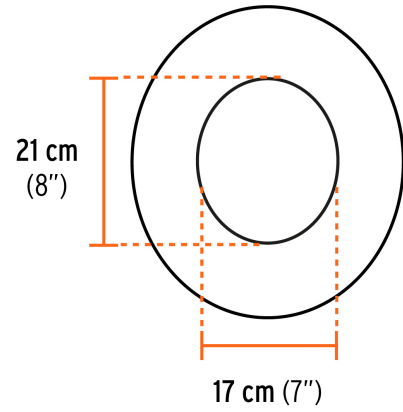

TRUPER

CÓDIGO: 14010 CLAVE: SR-600V

Sombrero tipo cazador verde, alta visibilidad, TRUPER

- Orilla con reflejante
- Cordón ajustable
- Cinta doble alta visibilidad 2" (5 cm)
- Malla de poliéster respirable
- Lavable

Certificaciones y garantías**Especificaciones**

Color	Verde
Visibilidad de día	40 m
Visibilidad de noche	150 m
Empaque individual	Bolsa
Inner	5
Máster	25
Pallet	2000

País de origen**Fabricado en China bajo las estrictas especificaciones de GRUPO TRUPER**

Imágenes complementarias

Cinta doble
alta visibilidad
2" (5 cm)

EMPAQUE INDIVIDUAL

Peso: 0.06 kg (0.1 lb)

Imágenes complementarias

EMPAQUE INNER

Contiene: 5 piezas

Peso: 0.33 kg (0.7 lb)

EMPAQUE MASTER

Contiene: 5 inner (25 piezas)

Peso: 1.94 kg (4.3 lb)