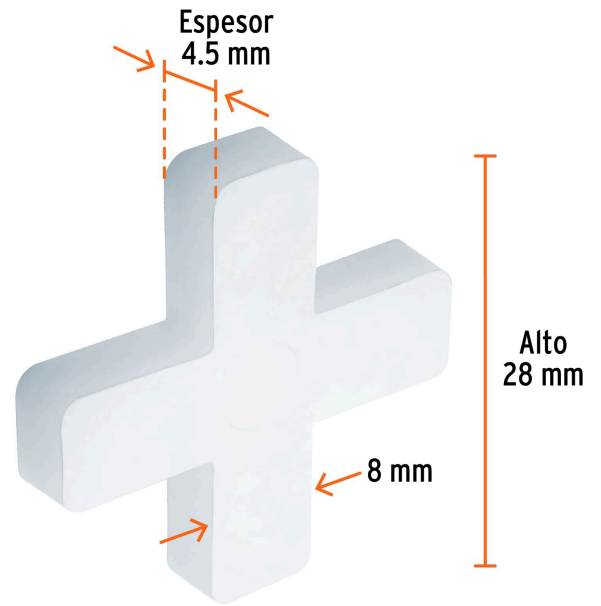

TRUPER

CÓDIGO: 11940 CLAVE: SELO-80

Bolsa con 75 separadores de 8 mm de losetas, TRUPER

- Mantiene las losetas separadas para obtener líneas de lechada uniforme
- Fabricados en polietileno, libres de rebaba para una buena alineación
- Para trabajos con cerámica, porcelanato, barro, piedra y marmol
- Reutilizables

Certificaciones y garantías

• Garantizado contra defectos de fabricación o mano de obra. La garantía se puede hacer válida con cualquier distribuidor de TRUPER

Especificaciones

Alto	28 mm
Ancho	8 mm
Espesor	4.5 mm
Empaque individual	Bolsa con 75 piezas
Inner	6
Máster	36
Pallet	2592

País de origen

Fabricado en México bajo las estrictas especificaciones de GRUPO TRUPER

Imágenes complementarias

EMPAQUE INDIVIDUAL

Peso: 0.11 kg (0.24 lb)

Imágenes complementarias

EMPAQUE INNER

Contiene: 6 piezas

Peso: 0.68 kg (1.5 lb)

EMPAQUE MASTER

Contiene: 6 inner (36 piezas)

Peso: 4.36 kg (9.61 lb)