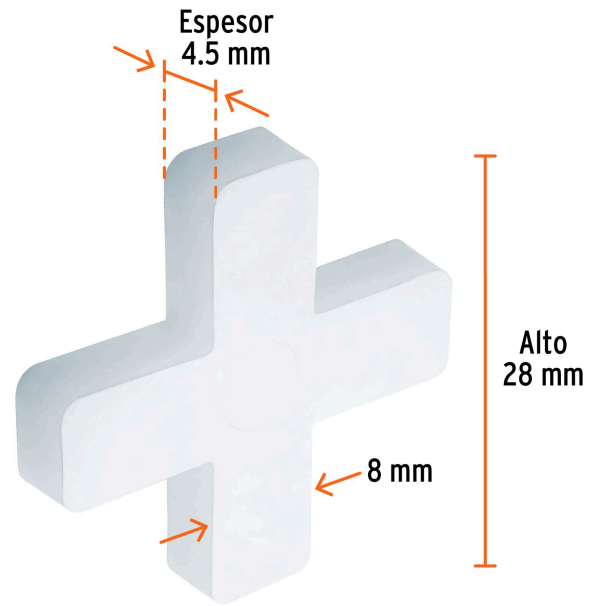

TRUPER

CÓDIGO: 11940 CLAVE: SELO-80

Bolsa con 75 separadores de 8 mm de losetas, TRUPER

- Mantiene las losetas separadas para obtener líneas de lechada uniforme
- Fabricados en polietileno, libres de rebaba para una buena alineación
- Para trabajos con cerámica, porcelanato, barro, piedra y marmol
- Reutilizables

Certificaciones y garantías

• Garantizado contra defectos de fabricación o mano de obra. La garantía se puede hacer válida con cualquier distribuidor de TRUPER

Especificaciones

Alto	28 mm
Ancho	8 mm
Espesor	4.5 mm
Empaque individual	Bolsa con 75 piezas
Inner	6
Máster	36
Pallet	2592

País de origen

Fabricado en México bajo las estrictas especificaciones de GRUPO TRUPER

Imágenes complementarias

EMPAQUE INDIVIDUAL

Peso: 0.11 kg (0.24 lb)

EMPAQUE INNER

Contiene: 6 piezas

Peso: 0.68 kg (1.5 lb)

Imágenes complementarias

EMPAQUE MASTER

Contiene: 6 inner (36 piezas)

Peso: 4.36 kg (9.61 lb)