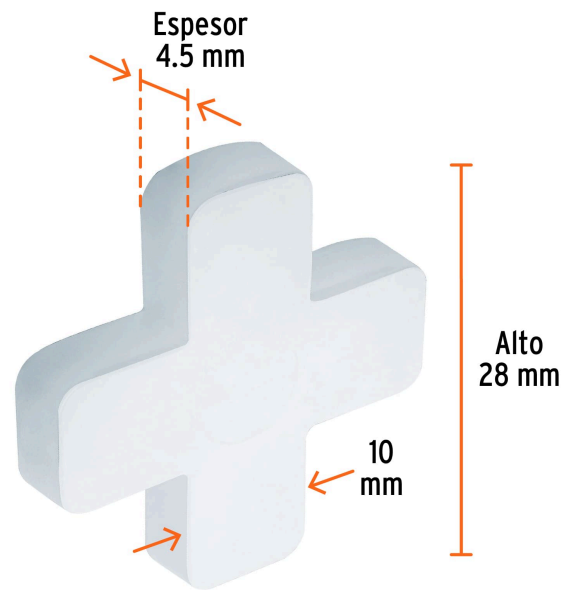

TRUPER

CÓDIGO: 11941 CLAVE: SELO-100

Bolsa con 75 separadores de 10 mm de losetas, TRUPER

- Mantiene las losetas separadas para obtener líneas de lechada uniforme
- Fabricados en polietileno, libres de rebaba para una buena alineación
- Para trabajos con cerámica, porcelanato, barro, piedra y marmol
- Reutilizables

Certificaciones y garantías

• Garantizado contra defectos de fabricación o mano de obra. La garantía se puede hacer válida con cualquier distribuidor de TRUPER

Especificaciones

Alto	28 mm
Ancho	10 mm
Espesor	4.5 mm
Empaque individual	Bolsa con 75 piezas
Inner	6
Máster	36
Pallet	2592

País de origen

Fabricado en México bajo las estrictas especificaciones de GRUPO TRUPER

Imágenes complementarias

EMPAQUE INDIVIDUAL

Peso: 0.13 kg (0.29 lb)

EMPAQUE INNER

Contiene: 6 piezas

Peso: 0.83 kg (1.83 lb)

Imágenes complementarias

EMPAQUE MASTER

Contiene: 6 inner (36 piezas)

Peso: 5.14 kg (11.33 lb)