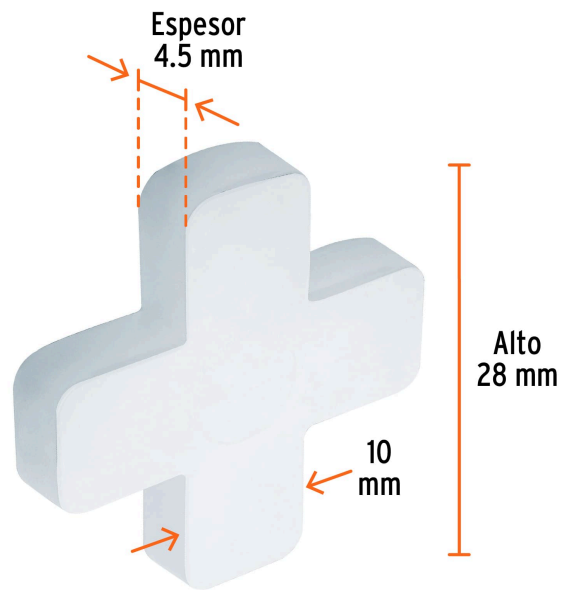

TRUPER

CÓDIGO: 11941 CLAVE: SELO-100

Bolsa con 75 separadores de 10 mm de losetas, TRUPER

- Mantiene las losetas separadas para obtener líneas de lechada uniforme
- Fabricados en polietileno, libres de rebaba para una buena alineación
- Para trabajos con cerámica, porcelanato, barro, piedra y marmol
- Reutilizables

Certificaciones y garantías

• Garantizado contra defectos de fabricación o mano de obra. La garantía se puede hacer válida con cualquier distribuidor de TRUPER

Especificaciones

Alto	28 mm
Ancho	10 mm
Espesor	4.5 mm
Empaque individual	Bolsa con 75 piezas
Inner	6
Máster	36
Pallet	2592

País de origen

Fabricado en México bajo las estrictas especificaciones de GRUPO TRUPER

Imágenes complementarias

EMPAQUE INDIVIDUAL

Peso: 0.13 kg (0.29 lb)

Imágenes complementarias

EMPAQUE INNER

Contiene: 6 piezas

Peso: 0.83 kg (1.83 lb)

EMPAQUE MASTER

Contiene: 6 inner (36 piezas)

Peso: 5.14 kg (11.33 lb)