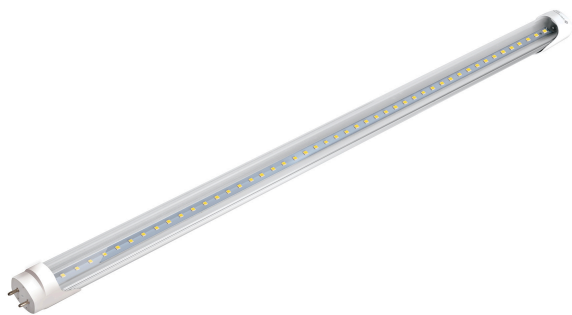

**VOLTECK Basic**

CÓDIGO: 22044 CLAVE: LED-T809B

**Tubo LED T8 9W G13, 6500K blanca fría, BASIC discontinuado**

- **Ahorra hasta 52% en el consumo de energía**
- Cuerpo de aluminio y pantalla de policarbonato
- Encendido instantáneo (proporciona el 100% de brillo al encender)
- Ideal para iluminación en comercios e industria
- No utilice con atenuadores (dimmers)

**Certificaciones y garantías**

- Cumple la norma: NOM-003-SCFI

**Especificaciones**

Consumo	9 W
Equivalencia	17 W
Flujo luminoso	800 lm
Tiempo de vida	15 años (15,000 h)
Tensión / Frecuencia	110 V-220 V / 60 Hz
Temperatura de color	6 500 k / Luz de día
Tipo	Tubo LED
IRC	77
Tipo de base	G13
Diámetro	T8
Largo	60 cm
Empaque individual	Tubo
Inner	2
Master	12