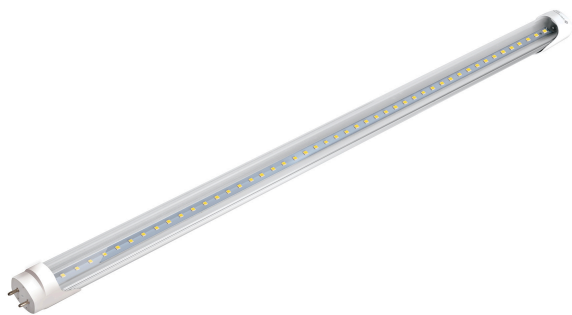

VOLTECK Basic

CÓDIGO: 22044 CLAVE: LED-T809B

Tubo LED T8 9W G13, 6500K blanca fría, BASIC discontinuado

- **Ahorra hasta 52% en el consumo de energía**
- Cuerpo de aluminio y pantalla de policarbonato
- Encendido instantáneo (proporciona el 100% de brillo al encender)
- Ideal para iluminación en comercios e industria
- No utilice con atenuadores (dimmers)

**Certificaciones y garantías**

- Cumple la norma: NOM-003-SCFI

**Especificaciones**

Consumo	9 W
Equivalencia	17 W
Flujo luminoso	800 lm
Tiempo de vida	15 años (15,000 h)
Tensión / Frecuencia	110 V-220 V / 60 Hz
Temperatura de color	6 500 k / Luz de día
Tipo	Tubo LED
IRC	77
Tipo de base	G13
Diámetro	T8
Largo	60 cm
Empaque individual	Tubo
Inner	2
Máster	12