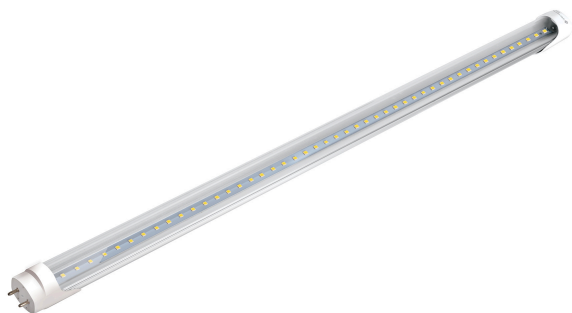

VOLTECK Basic

CÓDIGO: 22045 CLAVE: LED-T818B

Tubo LED T8 18W G13, 6500K blanca fría, BASIC discontinuado

- **Ahorra hasta 52% en el consumo de energía**
- Cuerpo de aluminio y pantalla de policarbonato
- Encendido instantáneo (proporciona el 100% de brillo al encender)
- Ideal para iluminación en comercios e industria
- No utilice con atenuadores (dimmers)

Certificaciones y garantías

- Cumple la norma: NOM-003-SCFI

Especificaciones

Consumo	18 W
Equivalencia	32 W
Flujo luminoso	1 500 lm
Tiempo de vida	15 años (15,000 h)
Tensión / Frecuencia	110 V-220 V / 60 Hz
Temperatura de color	6 500 k / Luz de día
Tipo	Tubo LED
IRC	77
Tipo de base	G13
Diámetro	T8
Largo	120 cm
Empaque individual	Tubo
Inner	4
Máster	24