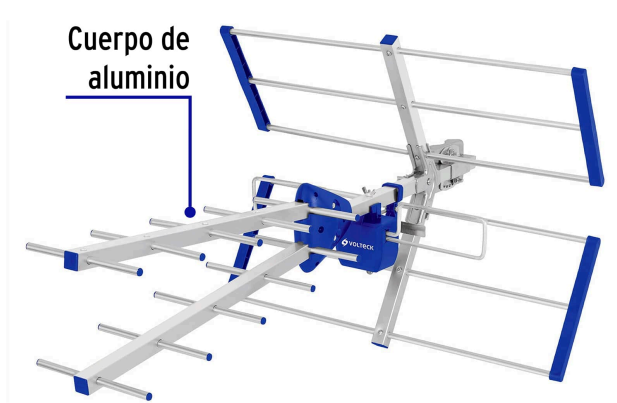

Imágenes complementarias