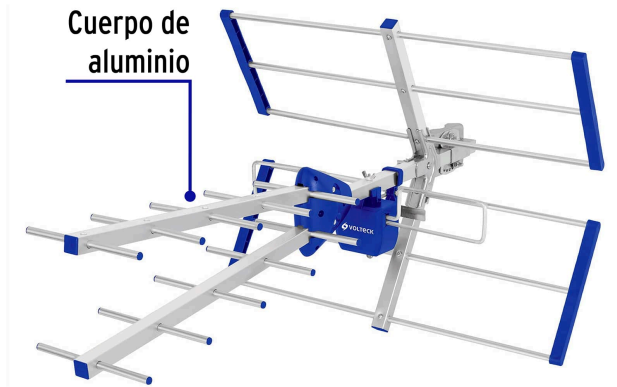

Imágenes complementarias

EMPAQUE INDIVIDUAL

Peso: 1.32 kg (2.9 lb)