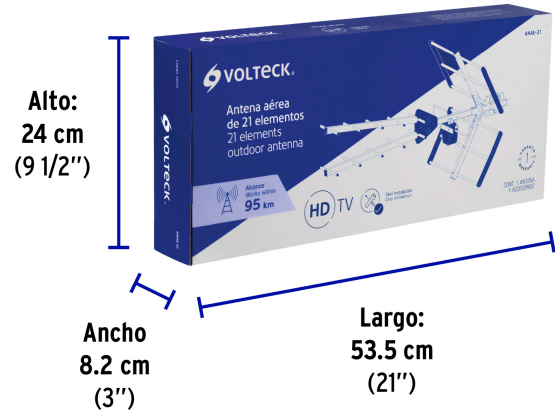

## Especificaciones

Señales	UHF
Frecuencia	470 ~ 862 MHz
Ganancia	9.5-15 dB
Impedancia	75 Ohms
Empaque individual	Caja
Inner	1
Master	8
Pallet	128

## País de origen

Fabricado en China bajo las estrictas especificaciones de GRUPO TRUPER

**Imágenes complementarias**

**EMPAQUE INDIVIDUAL**

Peso: 1.32 kg (2.9 lb)

**EMPAQUE MASTER**

Contiene: 8 piezas

Peso: 11.38 kg (25 lb)