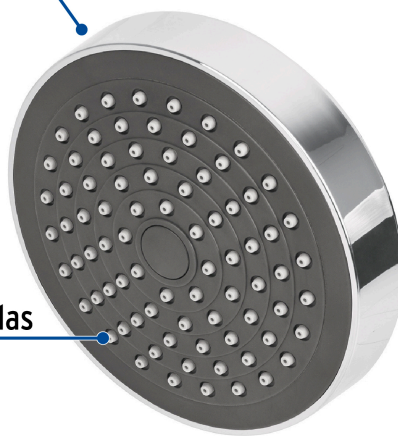

FOSETbasic

CÓDIGO: 45068 CLAVE: R-402S

Regadera redonda de ABS 4-1/4" sin brazo, FOSET BASIC

- Cabeza de ABS cromado
- Para mayor flujo de agua se puede retirar el reductor
- Compatible con el brazo y chapetón BCH-500 marca Foset®

Certificaciones y garantías

- Cumple la norma NOM-008-CONAGUA

Especificaciones

Díámetro de la cabeza	4 1/4" (11 cm)
Acabado	Cromo
Presión de trabajo	0.25 kgf/cm ² a 6 kgf/cm ²
Conexión de entrada	1/2" - 14 NPT
Empaque individual	Tarjeta
Inner	2
Máster	24
Pallet	720

País de origen

Fabricado en China bajo las estrictas especificaciones de GRUPO TRUPER

Imágenes complementarias

Para mayor flujo de agua se puede retirar el reductor

Altura (h)	Presión		
	kPa	kgf / cm ²	PSI
2 m	20	0.2	2.8
3 m	30	0.3	4.2
4 m	40	0.4	5.6

Cabeza

Boquillas

Imágenes complementarias

Compatible con el brazo de acero cromado

BCH-500

EMPAQUE INDIVIDUAL

Peso: 0.12 kg (0.3 lb)

EMPAQUE INNER