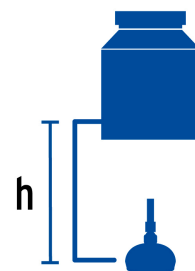

FOSETbasic

CÓDIGO: 45068 CLAVE: R-402S

Regadera redonda de ABS 4-1/4" sin brazo, FOSET BASIC

- Cabeza de ABS cromado
- Para mayor flujo de agua se puede retirar el reductor
- Compatible con el brazo y chapetón BCH-500 marca Foset®

Certificaciones y garantías

- Cumple la norma NOM-008-CONAGUA

Especificaciones

Díámetro de la cabeza	4 1/4" (11 cm)
Acabado	Cromo
Presión de trabajo	0.25 kgf/cm ² a 6 kgf/cm ²
Conexión de entrada	1/2" - 14 NPT
Empaque individual	Tarjeta
Inner	2
Máster	24
Pallet	720

País de origen

Fabricado en China bajo las estrictas especificaciones de GRUPO TRUPER

Imágenes complementarias

Para mayor flujo de agua se puede retirar el reductor

Altura (h)	Presión		
	kPa	kgf / cm ²	PSI
2 m	20	0.2	2.8
3 m	30	0.3	4.2
4 m	40	0.4	5.6