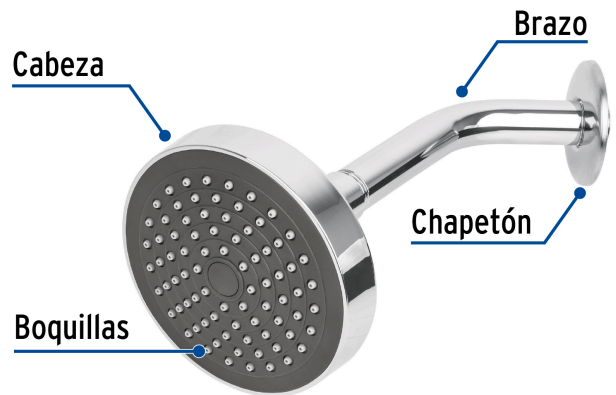

Altura (h)	Presión		
	kPa	kgf / cm²	PSI
2 m	20	0.2	2.8
3 m	30	0.3	4.2
4 m	40	0.4	5.6