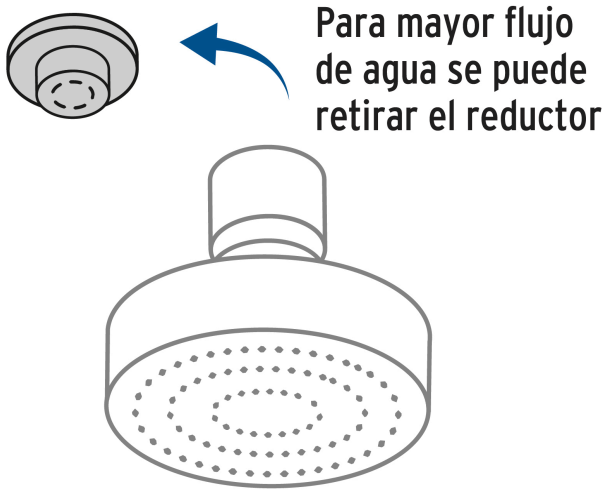

Refacciones

Código	Clave	Descripción
45068	R-402S	Regadera redonda de ABS 4-1/4" sin brazo, FOSET BASIC
49378	BCH-500	Brazo de acero cromado y chapetón de acero inox p/regadera

Imágenes complementarias