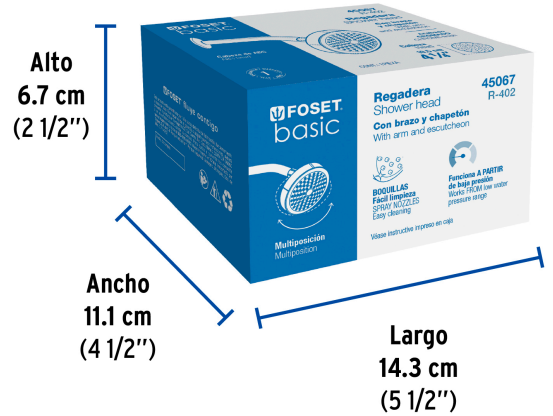

FOSETbasic

CÓDIGO: 45067 CLAVE: R-402

### Especificaciones

Diámetro de la cabeza	4 1/4" (11 cm)
Acabado	Cromo
Presión de operación	0.25 kgf/cm <sup>2</sup> a 6 kgf/cm <sup>2</sup>
Conexión de entrada	1/2" - 14 NPT
Largo del brazo	16 cm
Diámetro del chapetón	57 mm
Empaque individual	Caja
Inner	2
Máster	24
Pallet	864

**Imágenes complementarias**

Altura (h)	Presión		
	kPa	kgf / cm <sup>2</sup>	PSI
2 m	20	0.2	2.8
3 m	30	0.3	4.2
4 m	40	0.4	5.6

**Imágenes complementarias**

**EMPAQUE INDIVIDUAL**

**Peso: 0.24 kg (0.5 lb)**

**EMPAQUE INNER**

**Contiene: 2 piezas**

**Peso: 0.54 kg (1.2 lb)**

**EMPAQUE MASTER**

**Contiene: 12 inner (24 piezas)**

**Peso: 6.92 kg (15.3 lb)**