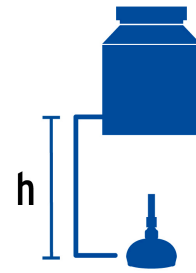

Refacciones

Código	Clave	Descripción
45068	R-402S	Regadera redonda de ABS 4-1/4" sin brazo, FOSET BASIC
49378	BCH-500	Brazo de acero cromado y chapetón de acero inox p/regadera

Imágenes complementarias

Altura (h)	Presión		
	kPa	kgf / cm²	PSI
2 m	20	0.2	2.8
3 m	30	0.3	4.2
4 m	40	0.4	5.6