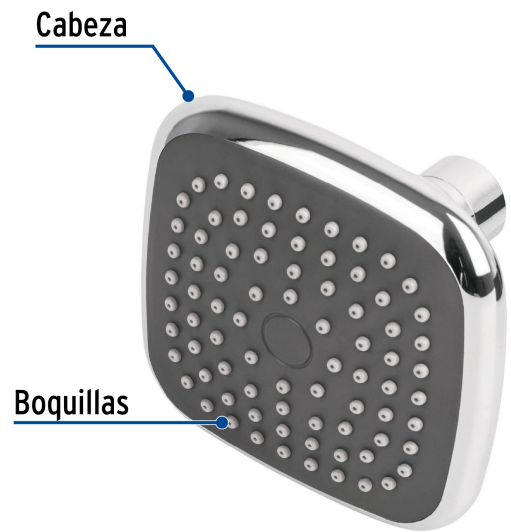

FOSETbasic

CÓDIGO: 45066 CLAVE: R-401S

### Regadera cuadrada de ABS 3-3/4" sin brazo, FOSET BASIC

- Cabeza de ABS cromado
- Para mayor flujo de agua se puede retirar el reductor
- Compatible con el brazo y chapetón BCH-500 marca Foset®

### Especificaciones

Medida de la cabeza	3 3/4" (9.5 cm)
Acabado	Cromo
Presión de trabajo	0.25 kgf/cm <sup>2</sup> a 6 kgf/cm <sup>2</sup>
Conexión de entrada	1/2" - 14 NPT
Empaque individual	Tarjeta
Inner	2
Máster	24
Pallet	1152

Imágenes complementarias

Compatible con el brazo y chapetón

**BCH-500**

**EMPAQUE INDIVIDUAL**

**Largo**  
15.7 cm  
(6")

**Peso:** 0.1 kg (0.2 lb)

**EMPAQUE INNER**

**Contiene:** 2 piezas