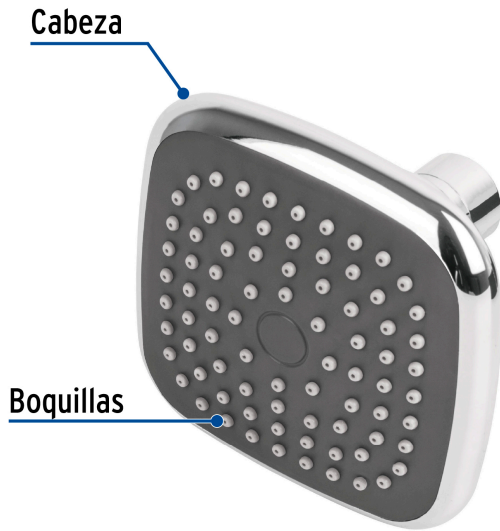

Imágenes complementarias