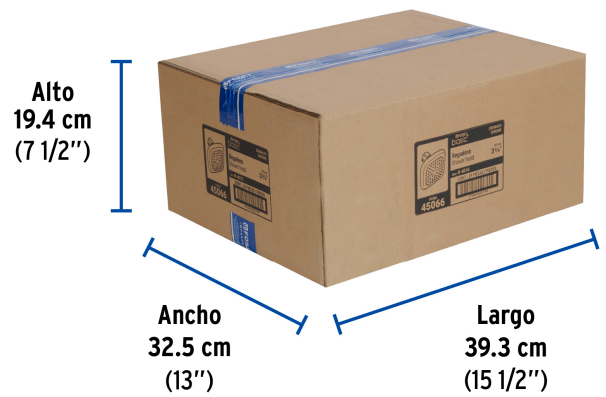

### Especificaciones

Medida de la cabeza	3 3/4" (9.5 cm)
Acabado	Cromo
Presión de trabajo	0.25 kgf/cm <sup>2</sup> a 6 kgf/cm <sup>2</sup>
Conexión de entrada	1/2" - 14 NPT
Empaque individual	Tarjeta
Inner	2
Máster	24
Pallet	1152

Imágenes complementarias

Compatible con el brazo y chapetón

**BCH-500**

**EMPAQUE INDIVIDUAL**

**Largo**  
15.7 cm  
(6")

**Peso:** 0.1 kg (0.2 lb)

**EMPAQUE INNER**

**Contiene:** 2 piezas

**Peso:** 0.26 kg (0.6 lb)

**EMPAQUE MASTER**

**Contiene:** 12 inner (24 piezas)

**Peso:** 3.56 kg (7.9 lb)

Imágenes complementarias