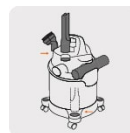

TRUPER

CÓDIGO: 12092 CLAVE: ASP-06

Aspiradora de sólidos y líquidos, 6 gal, plástica, TRUPER

- Motor de 3 HP
- Capacidad del tanque 6 gal (23 L)
- Cable de alimentación 3.6 m
- Aspira líquidos y sólidos
- Filtro desmontable
- Manguera flexible con diámetro de 1 1/4" con seguro de ajuste para accesorios
- Ruedas reforzadas que giran 360° para fácil transportación
- Almacenamiento de accesorios incorporado

Certificaciones y garantías

- Cumple la norma: NOM-003-SCFI

Especificaciones

Potencia máxima	3 HP (2,200 W)
Potencia nominal	1.15 HP (850 W)
Capacidad del tanque	6 gal (23 L)
Largo de manguera	1.9 m (6.2 ft)
Largo de cable	3.6 m (12 ft)
Nivel de ruido	85 dB
Capacidad de succión de líquido	13 L
Tensión / Frecuencia	127 V / 60 Hz
Ciclo de trabajo	30 minutos de trabajo por 15 minutos de descanso. Máximo diario 3 horas
Peso	4.9 kg
Empaque individual	Caja
Inner	1
Pallet	18

País de origen

Fabricado en China bajo las estrictas especificaciones de GRUPO TRUPER

Incluye

Manguera de 1.9 m (6.2 ft), diámetro 1 1/4" (32 mm) con seguro de ajuste

Boquilla cepillo 2 en 1

Boquilla para ranuras

Imágenes complementarias

Accesorios incluidos

Manguera de 1.9 m (6.2 ft), Ø 1 1/4" (32 mm) con seguro de ajuste

3 Tubos de extensión Ø 1 1/4" (32 mm)

Boquilla cepillo 2 en 1

Filtro de tela para sólidos

Boquilla para ranuras