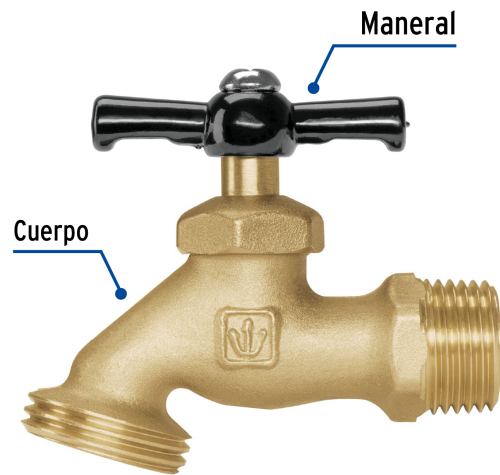

Datos de Empaque (Medidas y pesos aproximados)

Empaque Individual

Medidas: Alto: 6.3 cm (2 1/2") Ancho: 2.6 cm (1") Largo: 7.4 cm (3") **Peso:** 0.1 kg (0.22 lb)

Inner

Medidas: Alto: 6.5 cm (2 1/2") Ancho: 10.5 cm (4 1/4") Largo: 24.2 cm (9 1/2") **Peso:** 1.26 kg (2.78 lb)

Master

Medidas: Alto: 22.7 cm (9") Ancho: 26 cm (10 1/4") Largo: 34.8 cm (13 3/4") **Peso:** 12.98 kg (28.62 lb)

Imágenes complementarias

EMPAQUE INNER