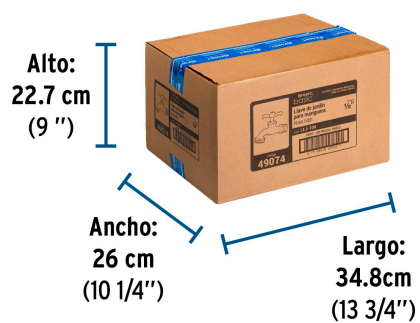

### Especificaciones

Presión máxima	6 kgf/cm <sup>2</sup>
Conexión de entrada	1/2" - 14 NPT
Conexión de salida	3/4" - 11.5 NH (2 hilos)
Peso	100 g
Empaque	Granel
Inner	12
Master	120
Pallet	7800

### Datos de Empaque (Medidas y pesos aproximados)

Empaque Individual	<b>Medidas:</b> Alto: 6.3 cm (2 1/2") Ancho: 2.6 cm (1") Largo: 7.4 cm (3") <b>Peso:</b> 0.1 kg (0.22 lb)
Inner	<b>Medidas:</b> Alto: 6.5 cm (2 1/2") Ancho: 10.5 cm (4 1/4") Largo: 24.2 cm (9 1/2") <b>Peso:</b> 1.26 kg (2.78 lb)
Master	<b>Medidas:</b> Alto: 22.7 cm (9") Ancho: 26 cm (10 1/4") Largo: 34.8 cm (13 3/4") <b>Peso:</b> 12.98 kg (28.62 lb)

**País de origen**

Fabricado en China bajo las estrictas especificaciones de GRUPO TRUPER

**Imágenes complementarias**

**EMPAQUE INNER**

Contiene: 12 piezas

Peso: 1.26 (2.78 lb)

## EMPAQUE MASTER

Contiene: 10 inner (120 piezas)

Peso: 12.98 kg (28.62 lb)