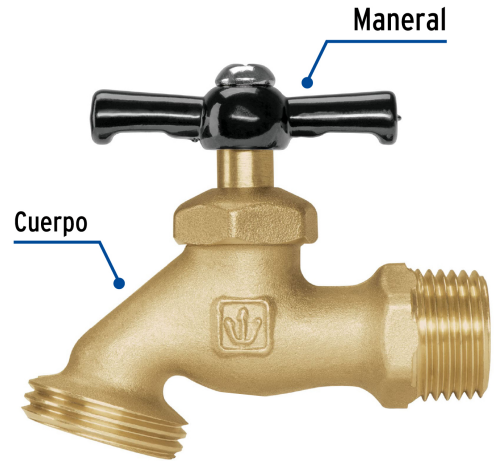

País de origen

Fabricado en China bajo las estrictas especificaciones de GRUPO TRUPER

Imágenes complementarias

EMPAQUE INNER