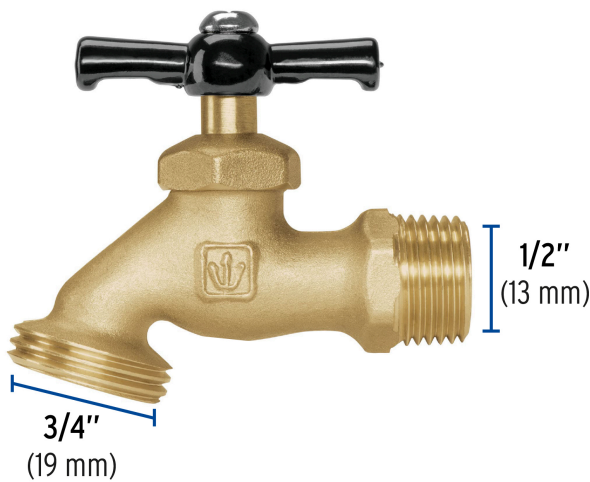

Datos de Empaque (Medidas y pesos aproximados)

Empaque Individual

Medidas: Alto: 6.3 cm (2 1/2") Ancho: 2.6 cm (1") Largo: 7.4 cm (3") **Peso:** 0.1 kg (0.22 lb)

Inner

Medidas: Alto: 6.5 cm (2 1/2") Ancho: 10.5 cm (4 1/4") Largo: 24.2 cm (9 1/2") **Peso:** 1.26 kg (2.78 lb)

Master

Medidas: Alto: 22.7 cm (9") Ancho: 26 cm (10 1/4") Largo: 34.8 cm (13 3/4") **Peso:** 12.98 kg (28.62 lb)

Imágenes complementarias

EMPAQUE INNER