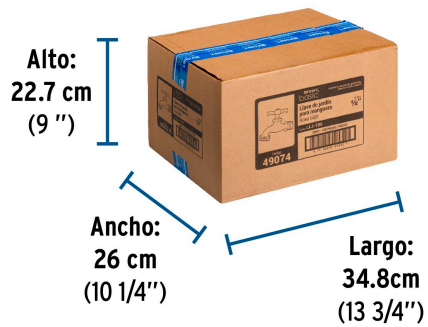

**País de origen**

Fabricado en China bajo las estrictas especificaciones de GRUPO TRUPER

**Datos de Empaque (Medidas y pesos aproximados)**

**Empaque Individual**

**Medidas:** Alto: 6.3 cm (2 1/2") Ancho: 2.6 cm (1") Largo: 7.4 cm (3") **Peso:** 0.1 kg (0.22 lb)

**Inner**

**Medidas:** Alto: 6.5 cm (2 1/2") Ancho: 10.5 cm (4 1/4") Largo: 24.2 cm (9 1/2") **Peso:** 1.26 kg (2.78 lb)

**Master**

**Medidas:** Alto: 22.7 cm (9") Ancho: 26 cm (10 1/4") Largo: 34.8 cm (13 3/4") **Peso:** 12.98 kg (28.62 lb)

**Imágenes complementarias**

**EMPAQUE INNER**

**Contiene:** 12 piezas

**Peso:** 1.26 (2.78 lb)

## EMPAQUE MASTER

Contiene: 10 inner (120 piezas)

Peso: 12.98 kg (28.62 lb)