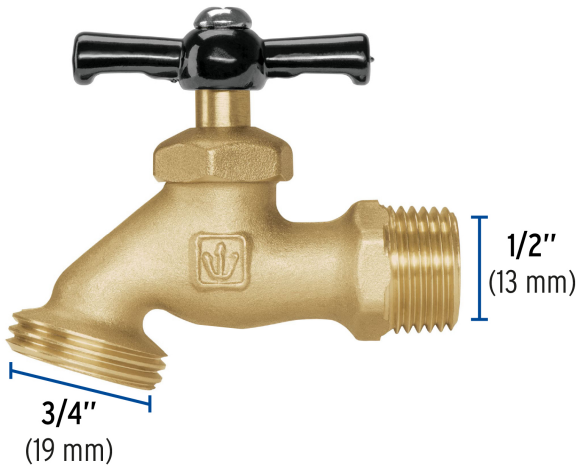

País de origen

Fabricado en China bajo las estrictas especificaciones de GRUPO TRUPER

Imágenes complementarias

EMPAQUE INNER