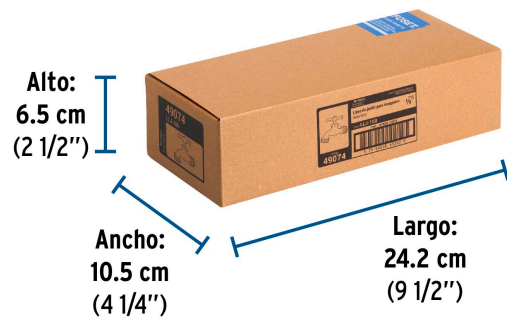

**Certificaciones y garantías****Especificaciones**

Presión máxima	6 kgf/cm <sup>2</sup>
Conexión de entrada	1/2" - 14 NPT
Conexión de salida	3/4" - 11.5 NH (2 hilos)
Peso	100 g
Empaque	Granel
Inner	12
Master	120
Pallet	7800

**País de origen**

Fabricado en China bajo las estrictas especificaciones de GRUPO TRUPER

**Datos de Empaque (Medidas y pesos aproximados)**

**Empaque Individual**

**Medidas:** Alto: 6.3 cm (2 1/2") Ancho: 2.6 cm (1") Largo: 7.4 cm (3") **Peso:** 0.1 kg (0.22 lb)

**Inner**

**Medidas:** Alto: 6.5 cm (2 1/2") Ancho: 10.5 cm (4 1/4") Largo: 24.2 cm (9 1/2") **Peso:** 1.26 kg (2.78 lb)

**Master**

**Medidas:** Alto: 22.7 cm (9") Ancho: 26 cm (10 1/4") Largo: 34.8 cm (13 3/4") **Peso:** 12.98 kg (28.62 lb)

**Imágenes complementarias**

**EMPAQUE INNER**

**Contiene:** 12 piezas

**Peso:** 1.26 (2.78 lb)