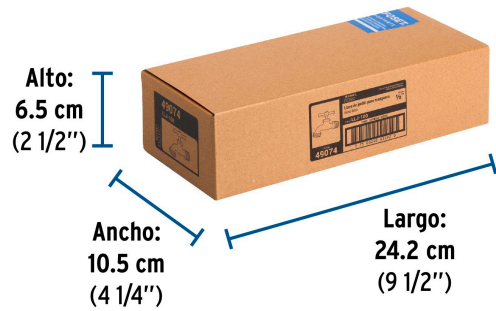

### Especificaciones

Presión máxima	6 kgf/cm <sup>2</sup>
Conexión de entrada	1/2" - 14 NPT
Conexión de salida	3/4" - 11.5 NH (2 hilos)
Peso	100 g
Empaque	Granel
Inner	12
Master	120
Pallet	7800

### Datos de Empaque (Medidas y pesos aproximados)

Empaque Individual	<b>Medidas:</b> Alto: 6.3 cm (2 1/2") Ancho: 2.6 cm (1") Largo: 7.4 cm (3") <b>Peso:</b> 0.1 kg (0.22 lb)
Inner	<b>Medidas:</b> Alto: 6.5 cm (2 1/2") Ancho: 10.5 cm (4 1/4") Largo: 24.2 cm (9 1/2") <b>Peso:</b> 1.26 kg (2.78 lb)
Master	<b>Medidas:</b> Alto: 22.7 cm (9") Ancho: 26 cm (10 1/4") Largo: 34.8 cm (13 3/4") <b>Peso:</b> 12.98 kg (28.62 lb)

**País de origen**

Fabricado en China bajo las estrictas especificaciones de GRUPO TRUPER

**Imágenes complementarias**

**EMPAQUE INNER**

Contiene: 12 piezas

Peso: 1.26 (2.78 lb)

## EMPAQUE MASTER

Contiene: 10 inner (120 piezas)

Peso: 12.98 kg (28.62 lb)