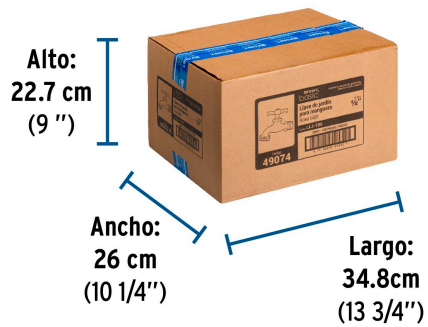

**País de origen****Fabricado en China bajo las estrictas especificaciones de GRUPO TRUPER**

**Datos de Empaque (Medidas y pesos aproximados)**

**Empaque Individual**

**Medidas:** Alto: 6.3 cm (2 1/2") Ancho: 2.6 cm (1") Largo: 7.4 cm (3") **Peso:** 0.1 kg (0.22 lb)

**Inner**

**Medidas:** Alto: 6.5 cm (2 1/2") Ancho: 10.5 cm (4 1/4") Largo: 24.2 cm (9 1/2") **Peso:** 1.26 kg (2.78 lb)

**Master**

**Medidas:** Alto: 22.7 cm (9") Ancho: 26 cm (10 1/4") Largo: 34.8 cm (13 3/4") **Peso:** 12.98 kg (28.62 lb)

**Imágenes complementarias**

**EMPAQUE INNER**

**Contiene: 12 piezas**

**Peso: 1.26 (2.78 lb)**

## EMPAQUE MASTER

Contiene: 10 inner (120 piezas)

Peso: 12.98 kg (28.62 lb)