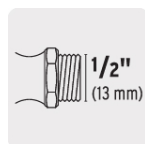

## Llave p/manguera, de latón 100g, 1/2", granel, BASIC

- Fabricada de latón para máxima duración
- Maneral de aluminio
- Cierre de compresión
- Para jardín y tomas de agua

Entrada

Salida

### Especificaciones

Presión máxima	6 kgf/cm <sup>2</sup>
Conexión de entrada	1/2" - 14 NPT
Conexión de salida	3/4" - 11.5 NH (2 hilos)
Peso	100 g
Empaque	Granel
Inner	12
Master	120
Pallet	7800

### Datos de Empaque (Medidas y pesos aproximados)

Empaque Individual	<b>Medidas:</b> Alto: 6.3 cm (2 1/2") Ancho: 2.6 cm (1") Largo: 7.4 cm (3") <b>Peso:</b> 0.1 kg (0.22 lb)
Inner	<b>Medidas:</b> Alto: 6.5 cm (2 1/2") Ancho: 10.5 cm (4 1/4") Largo: 24.2 cm (9 1/2") <b>Peso:</b> 1.26 kg (2.78 lb)
Master	<b>Medidas:</b> Alto: 22.7 cm (9") Ancho: 26 cm (10 1/4") Largo: 34.8 cm (13 3/4") <b>Peso:</b> 12.98 kg (28.62 lb)