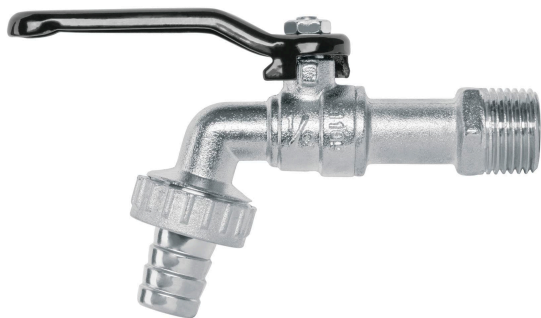

FOSETbasic

CÓDIGO: 49079 CLAVE: LLE-110Z

Llave de esfera, de zinc, 110 gr, entrada 1/2", FOSET BASIC

- Cuerpo metálico niquelado
- Maneral de acero 1/4 de vuelta
- Conector metálico para manguera de 1/2"

Certificaciones y garantías

- Garantizado contra defectos de fabricación o mano de obra. La garantía se puede hacer válida con cualquier distribuidor de TRUPER

Especificaciones

Presión máxima	6 kgf/cm ²
Conexión de entrada	1/2" - 14 NPT
Conexión de salida	3/4" - 11.5 NH
Peso	120 g
Empaque individual	Etiqueta
Inner	12
Máster	72
Pallet	6048

País de origen

Fabricado en China bajo las estrictas especificaciones de GRUPO TRUPER

Datos de Empaque (Medidas y pesos aproximados)

Empaque Individual

Medidas: Alto: 7.8 cm (3") Ancho: 2.9 cm (1 1/4") Largo: 13 cm (5 1/4")
Peso: 0.11 kg (0.24 lb)

Inner

Medidas: Alto: 7.5 cm (3") Ancho: 15.2 cm (6") Largo: 17.2 cm (6 3/4")
Peso: 1.5 kg (3.31 lb)

Master

Medidas: Alto: 23.8 cm (9 1/4") Ancho: 18.5 cm (7 1/4") Largo: 32.6 cm (12 3/4")
Peso: 9.18 kg (20.24 lb)