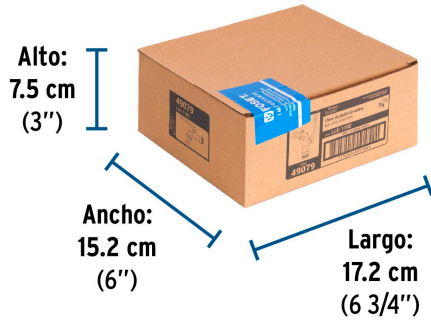

País de origen

Fabricado en China bajo las estrictas especificaciones de GRUPO TRUPER

Datos de Empaque (Medidas y pesos aproximados)

Empaque Individual

Medidas: Alto: 7.8 cm (3") Ancho: 2.9 cm (1 1/4") Largo: 13 cm (5 1/4")
Peso: 0.11 kg (0.24 lb)

Inner

Medidas: Alto: 7.5 cm (3") Ancho: 15.2 cm (6") Largo: 17.2 cm (6 3/4")
Peso: 1.5 kg (3.31 lb)

Master

Medidas: Alto: 23.8 cm (9 1/4") Ancho: 18.5 cm (7 1/4") Largo: 32.6 cm (12 3/4")
Peso: 9.18 kg (20.24 lb)

Imágenes complementarias

EMPAQUE INDIVIDUAL

Peso: 0.11 kg (0.24 lb)

Imágenes complementarias

EMPAQUE INNER

Contiene: 12 piezas

Peso: 1.5 kg (3.31 lb)

EMPAQUE MASTER

Contiene: 6 inner (72 piezas)

Peso: 9.18 kg (20.24 lb)