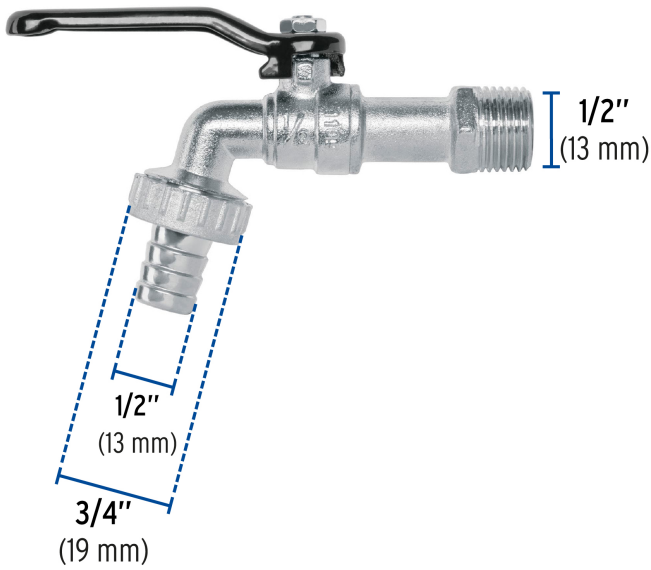

Datos de Empaque (Medidas y pesos aproximados)

Empaque Individual

Medidas: Alto: 7.8 cm (3") Ancho: 2.9 cm (1 1/4") Largo: 13 cm (5 1/4")
Peso: 0.11 kg (0.24 lb)

Inner

Medidas: Alto: 7.5 cm (3") Ancho: 15.2 cm (6") Largo: 17.2 cm (6 3/4")
Peso: 1.5 kg (3.31 lb)

Master

Medidas: Alto: 23.8 cm (9 1/4") Ancho: 18.5 cm (7 1/4") Largo: 32.6 cm (12 3/4")
Peso: 9.18 kg (20.24 lb)

Imágenes complementarias