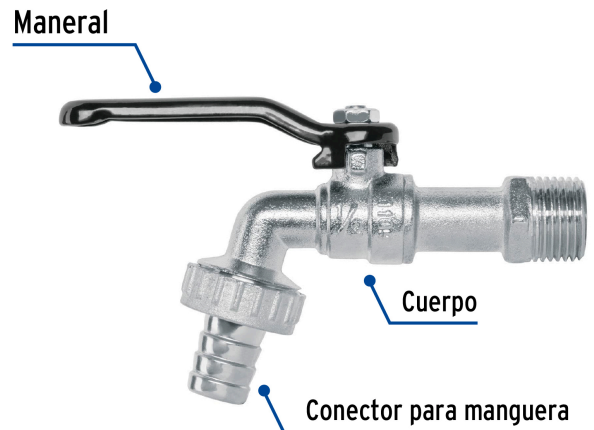

Datos de Empaque (Medidas y pesos aproximados)

Empaque Individual

Medidas: Alto: 7.8 cm (3") Ancho: 2.9 cm (1 1/4") Largo: 13 cm (5 1/4")
Peso: 0.11 kg (0.24 lb)

Inner

Medidas: Alto: 7.5 cm (3") Ancho: 15.2 cm (6") Largo: 17.2 cm (6 3/4")
Peso: 1.5 kg (3.31 lb)

Master

Medidas: Alto: 23.8 cm (9 1/4") Ancho: 18.5 cm (7 1/4") Largo: 32.6 cm (12 3/4")
Peso: 9.18 kg (20.24 lb)

Imágenes complementarias