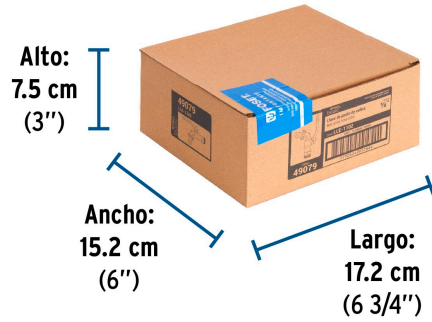

País de origen

Fabricado en China bajo las estrictas especificaciones de GRUPO TRUPER

Datos de Empaque (Medidas y pesos aproximados)

Empaque Individual

Medidas: Alto: 7.8 cm (3") Ancho: 2.9 cm (1 1/4") Largo: 13 cm (5 1/4")
Peso: 0.11 kg (0.24 lb)

Inner

Medidas: Alto: 7.5 cm (3") Ancho: 15.2 cm (6") Largo: 17.2 cm (6 3/4")
Peso: 1.5 kg (3.31 lb)

Master

Medidas: Alto: 23.8 cm (9 1/4") Ancho: 18.5 cm (7 1/4") Largo: 32.6 cm (12 3/4")
Peso: 9.18 kg (20.24 lb)

Imágenes complementarias

EMPAQUE INDIVIDUAL

Peso: 0.11 kg (0.24 lb)

Imágenes complementarias

EMPAQUE INNER

Contiene: 12 piezas

Peso: 1.5 kg (3.31 lb)

EMPAQUE MASTER

Contiene: 6 inner (72 piezas)

Peso: 9.18 kg (20.24 lb)