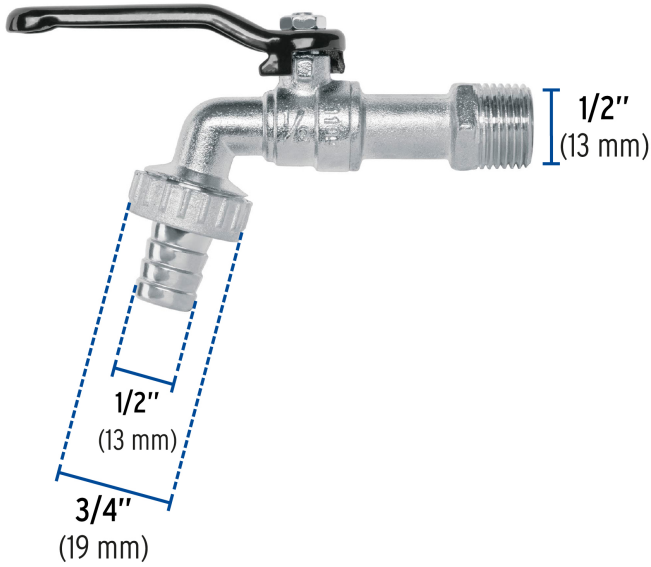

Datos de Empaque (Medidas y pesos aproximados)

Empaque Individual

Medidas: Alto: 7.8 cm (3") Ancho: 2.9 cm (1 1/4") Largo: 13 cm (5 1/4")
Peso: 0.11 kg (0.24 lb)

Inner

Medidas: Alto: 7.5 cm (3") Ancho: 15.2 cm (6") Largo: 17.2 cm (6 3/4")
Peso: 1.5 kg (3.31 lb)

Master

Medidas: Alto: 23.8 cm (9 1/4") Ancho: 18.5 cm (7 1/4") Largo: 32.6 cm (12 3/4")
Peso: 9.18 kg (20.24 lb)

Imágenes complementarias