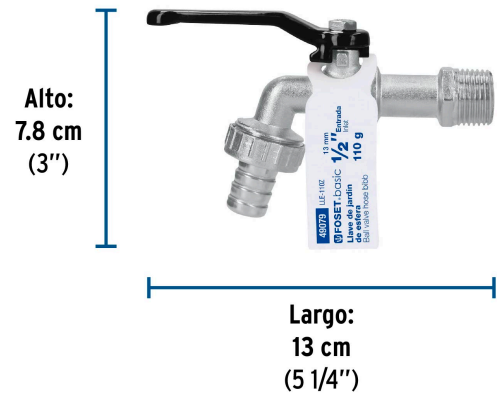

FOSETbasic

CÓDIGO: 49079 CLAVE: LLE-110Z

Llave de esfera, de zinc, 110 gr, entrada 1/2", FOSET BASIC

- Cuerpo metálico niquelado
- Maneral de acero 1/4 de vuelta
- Conector metálico para manguera de 1/2"

Certificaciones y garantías

- Garantizado contra defectos de fabricación o mano de obra. La garantía se puede hacer válida con cualquier distribuidor de TRUPER

Especificaciones

Presión máxima	6 kgf/cm ²
Conexión de entrada	1/2" - 14 NPT
Conexión de salida	3/4" - 11.5 NH
Peso	120 g
Empaque individual	Etiqueta
Inner	12
Máster	72
Pallet	6048

Inner

Medidas: Alto: 7.5 cm (3") Ancho: 15.2 cm (6") Largo: 17.2 cm (6 3/4")
Peso: 1.5 kg (3.31 lb)

Master

Medidas: Alto: 23.8 cm (9 1/4") Ancho: 18.5 cm (7 1/4") Largo: 32.6 cm (12 3/4")
Peso: 9.18 kg (20.24 lb)

Imágenes complementarias

EMPAQUE INDIVIDUAL

Peso: 0.11 kg (0.24 lb)

Imágenes complementarias

EMPAQUE INNER

Contiene: 12 piezas

Peso: 1.5 kg (3.31 lb)

EMPAQUE MASTER