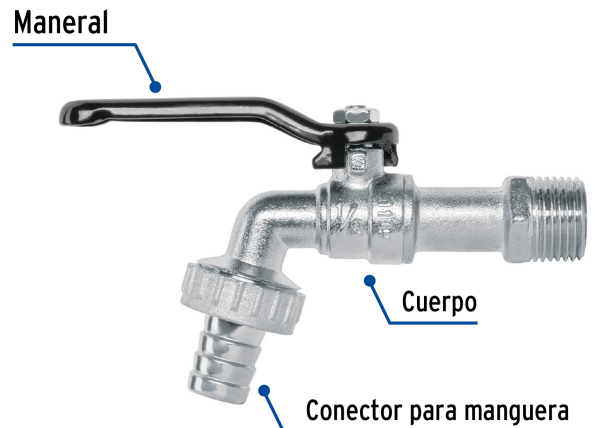

Datos de Empaque (Medidas y pesos aproximados)

Empaque Individual

Medidas: Alto: 7.8 cm (3") Ancho: 2.9 cm (1 1/4") Largo: 13 cm (5 1/4")
Peso: 0.11 kg (0.24 lb)

Inner

Medidas: Alto: 7.5 cm (3") Ancho: 15.2 cm (6") Largo: 17.2 cm (6 3/4")
Peso: 1.5 kg (3.31 lb)

Master

Medidas: Alto: 23.8 cm (9 1/4") Ancho: 18.5 cm (7 1/4") Largo: 32.6 cm (12 3/4")
Peso: 9.18 kg (20.24 lb)

Imágenes complementarias