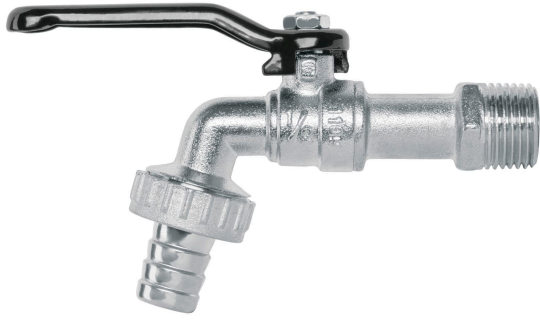

FOSETbasic

CÓDIGO: 49079 CLAVE: LLE-110Z

Llave de esfera, de zinc, 110 gr, entrada 1/2", FOSET BASIC

- Cuerpo metálico niquelado
- Maneral de acero 1/4 de vuelta
- Conector metálico para manguera de 1/2"

**Certificaciones y garantías**

- Garantizado contra defectos de fabricación o mano de obra. La garantía se puede hacer válida con cualquier distribuidor de TRUPER

Especificaciones

Presión máxima	6 kgf/cm ²
Conexión de entrada	1/2" - 14 NPT
Conexión de salida	3/4" - 11.5 NH
Peso	120 g
Empaque individual	Etiqueta
Inner	12
Máster	72
Pallet	6048

País de origen

Fabricado en China bajo las estrictas especificaciones de GRUPO TRUPER

Datos de Empaque (Medidas y pesos aproximados)

Empaque Individual

Medidas: Alto: 7.8 cm (3") Ancho: 2.9 cm (1 1/4") Largo: 13 cm (5 1/4")
Peso: 0.11 kg (0.24 lb)

Inner

Medidas: Alto: 7.5 cm (3") Ancho: 15.2 cm (6") Largo: 17.2 cm (6 3/4")
Peso: 1.5 kg (3.31 lb)

Master

Medidas: Alto: 23.8 cm (9 1/4") Ancho: 18.5 cm (7 1/4") Largo: 32.6 cm (12 3/4")
Peso: 9.18 kg (20.24 lb)