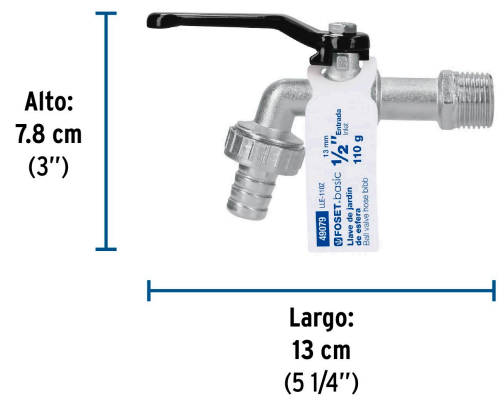

FOSETbasic

CÓDIGO: 49079 CLAVE: LLE-110Z

Llave de esfera, de zinc, 110 gr, entrada 1/2", FOSET BASIC

- Cuerpo metálico niquelado
- Maneral de acero 1/4 de vuelta
- Conector metálico para manguera de 1/2"

**Certificaciones y garantías**

- Garantizado contra defectos de fabricación o mano de obra. La garantía se puede hacer válida con cualquier distribuidor de TRUPER

Especificaciones

Presión máxima	6 kgf/cm ²
Conexión de entrada	1/2" - 14 NPT
Conexión de salida	3/4" - 11.5 NH
Peso	120 g
Empaque individual	Etiqueta
Inner	12
Máster	72
Pallet	6048

Inner

Medidas: Alto: 7.5 cm (3") Ancho: 15.2 cm (6") Largo: 17.2 cm (6 3/4")
Peso: 1.5 kg (3.31 lb)

Master

Medidas: Alto: 23.8 cm (9 1/4") Ancho: 18.5 cm (7 1/4") Largo: 32.6 cm (12 3/4")
Peso: 9.18 kg (20.24 lb)

Imágenes complementarias

EMPAQUE INDIVIDUAL

Peso: 0.11 kg (0.24 lb)

Imágenes complementarias

EMPAQUE INNER

Contiene: 12 piezas

Peso: 1.5 kg (3.31 lb)

EMPAQUE MASTER