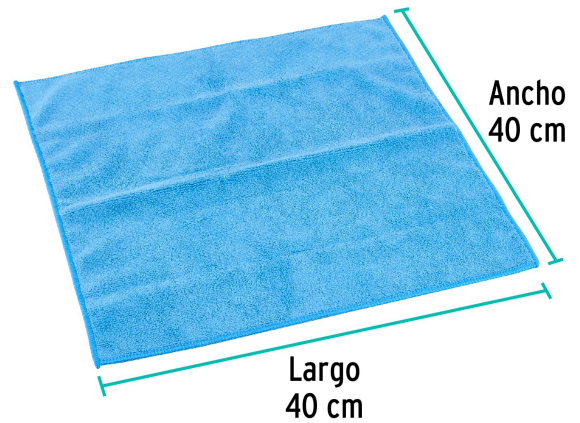

Especificaciones

Medidas	40 x 40 cm
Empaque individual	Caballote
Inner	6
Master	72
Pallet	2592

País de origen**Fabricado en China bajo las estrictas especificaciones de GRUPO TRUPER**

Datos de Empaque (Medidas y pesos aproximados)

Empaque Individual

Medidas: Alto: 22 cm (8 3/4") Ancho: 1.7 cm (3/4") Largo: 13.7 cm (5 1/2")
Peso: 0.06 kg (0.13 lb)

Inner

Medidas: Alto: 22.8 cm (9") Ancho: 10.5 cm (4 1/4") Largo: 13.8 cm (5 1/2")
Peso: 0.36 kg (0.79 lb)

Master

Medidas: Alto: 28.3 cm (11 1/4") Ancho: 31.8 cm (12 1/2") Largo: 45.3 cm (17 3/4")
Peso: 4.82 kg (10.63 lb)

Imágenes complementarias

**80% Poliéster
20% Poliamida**

EMPAQUE INDIVIDUAL

Peso: 0.06 kg (0.13 lb)