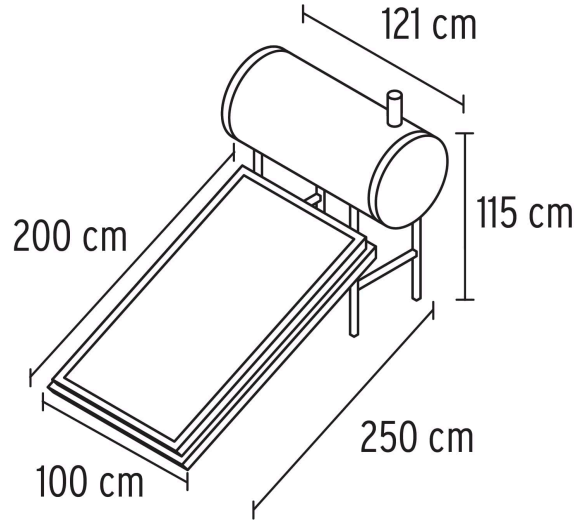

Imágenes complementarias

Solares de panel plano

Funcionan con presión

No. Personas	Capacidad Total
4	150 L/min