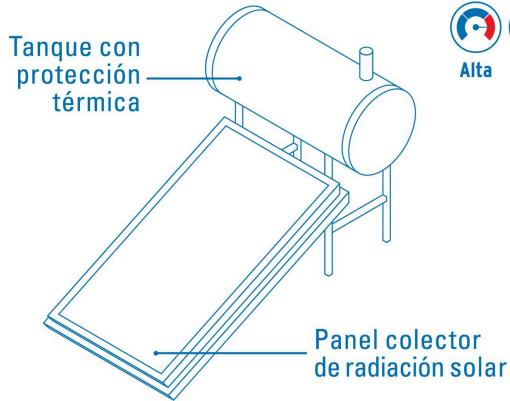

Imágenes complementarias

Solares de panel plano

Funcionan con presión