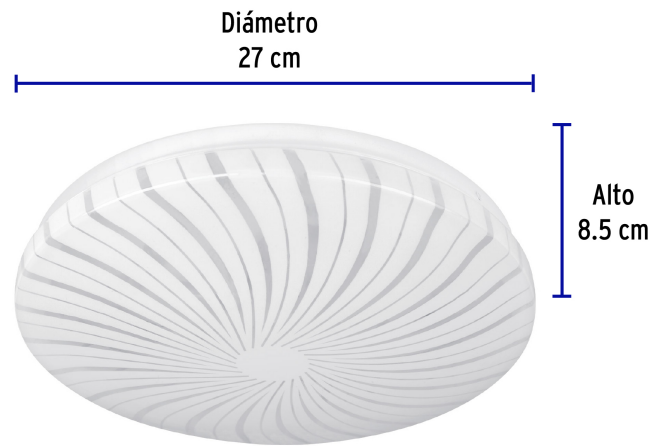

Imágenes complementarias