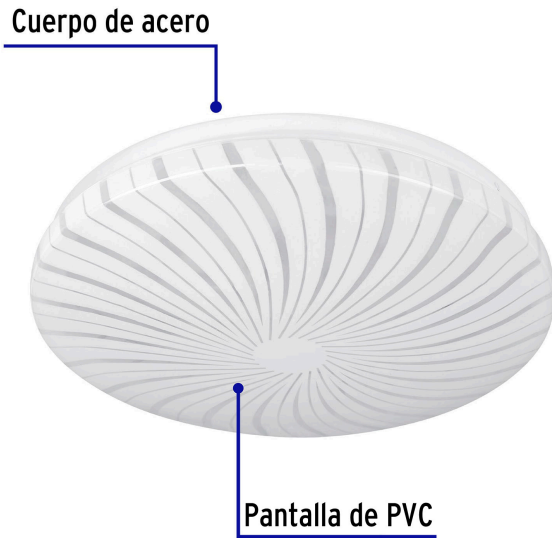

Imágenes complementarias