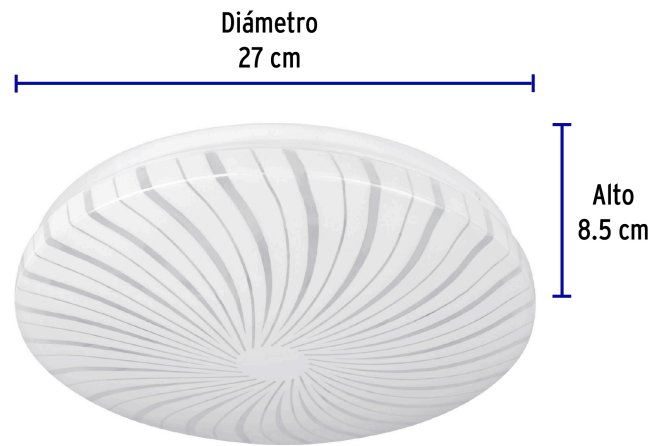

Imágenes complementarias