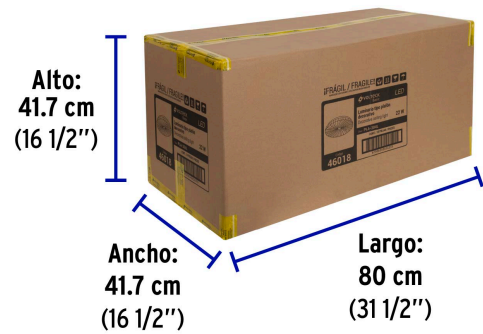

Certificaciones y garantías

- Cumple la norma: NOM-003-SCFI

Especificaciones

Potencia	22 W
Flujo luminoso	1 600 lm
Tensión / Frecuencia	120 V - 220 V
Corriente	181 mA - 90 mA
Temperatura de color	6 500 k / Luz de día
Dimensiones (alto x diámetro)	6 cm x 38 cm
Empaque individual	Caja
Inner	2
Máster	10
Pallet	80

Incluye

Driver

País de origen

Fabricado en China bajo las estrictas especificaciones de GRUPO TRUPER

Imágenes complementarias

EMPAQUE INDIVIDUAL

Peso: 0.79 kg (1.7 lb)

EMPAQUE INNER

Contiene: 2 piezas

Peso: 1.73 kg (3.8 lb)

EMPAQUE MASTER

Contiene: 5 inner (10 piezas)

Peso: 9.16 kg (20.2 lb)

Imágenes complementarias