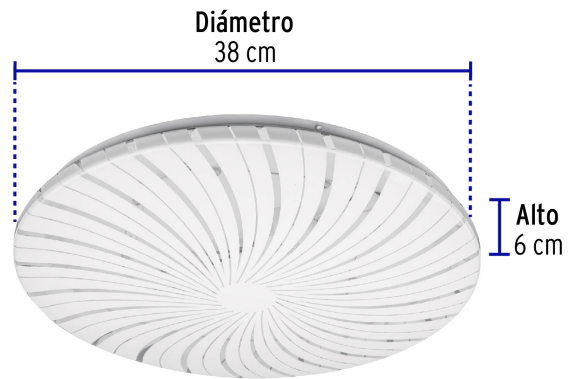

Imágenes complementarias