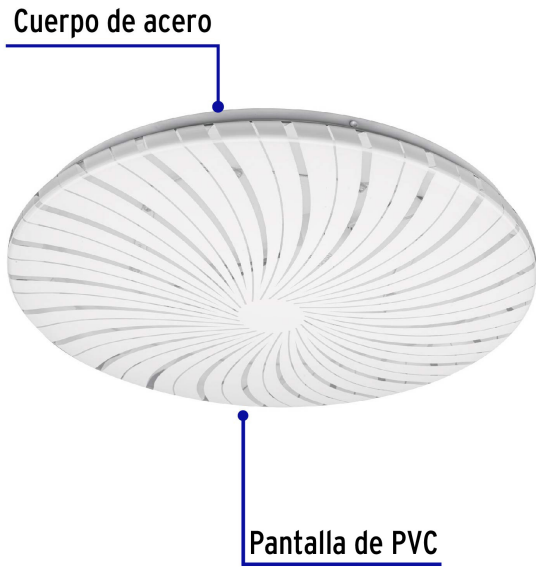

Imágenes complementarias