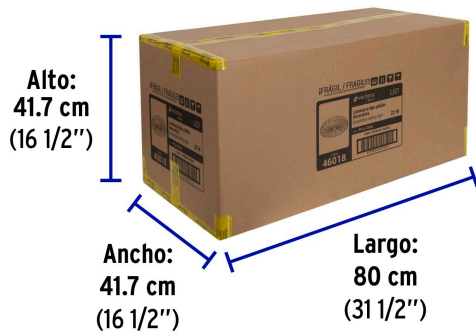

Certificaciones y garantías

- Cumple la norma: NOM-003-SCFI

Especificaciones

| | |
|-------------------------------|----------------------|
| Potencia | 22 W |
| Flujo luminoso | 1 600 lm |
| Tensión / Frecuencia | 120 V - 220 V |
| Corriente | 181 mA - 90 mA |
| Temperatura de color | 6 500 k / Luz de día |
| Dimensiones (alto x diámetro) | 6 cm x 38 cm |
| Empaque individual | Caja |
| Inner | 2 |
| Master | 10 |
| Pallet | 80 |

Incluye

Driver

País de origen

Fabricado en China bajo las estrictas especificaciones de GRUPO TRUPER

Imágenes complementarias

EMPAQUE INDIVIDUAL

Peso: 0.79 kg (1.7 lb)

EMPAQUE INNER

Contiene: 2 piezas

Peso: 1.73 kg (3.8 lb)

Imágenes complementarias

EMPAQUE MASTER

Contiene: 5 inner (10 piezas)

Peso: 9.16 kg (20.2 lb)