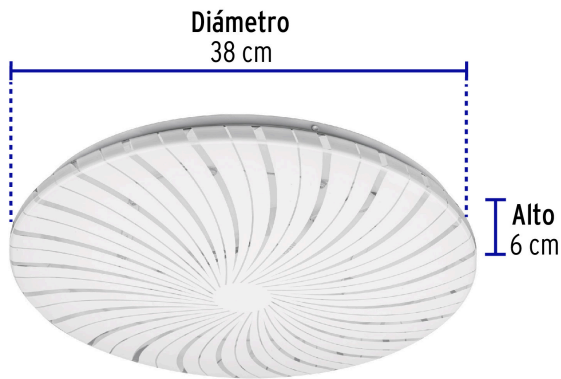

Imágenes complementarias