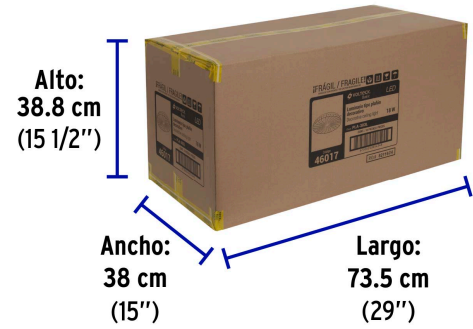

Certificaciones y garantías

- Cumple la norma: NOM-003-SCFI

Especificaciones

Potencia	18 W
Flujo luminoso	1 400 lm
Tensión / Frecuencia	120 V - 220 V
Corriente	250 mA - 136 mA
Temperatura de color	6 500 k / Luz de día
Dimensiones (alto x diámetro)	7 cm x 33 cm
Empaque individual	Caja
Inner	2
Máster	10
Pallet	120

Incluye

Driver

País de origen

Fabricado en China bajo las estrictas especificaciones de GRUPO TRUPER

Imágenes complementarias

EMPAQUE INDIVIDUAL

Peso: 0.58 kg (1.3 lb)

Imágenes complementarias

EMPAQUE INNER**Contiene: 2 piezas****Peso: 1.34 kg (3 lb)****EMPAQUE MASTER****Contiene: 5 inner (10 piezas)****Peso: 7.66 kg (16.9 lb)**