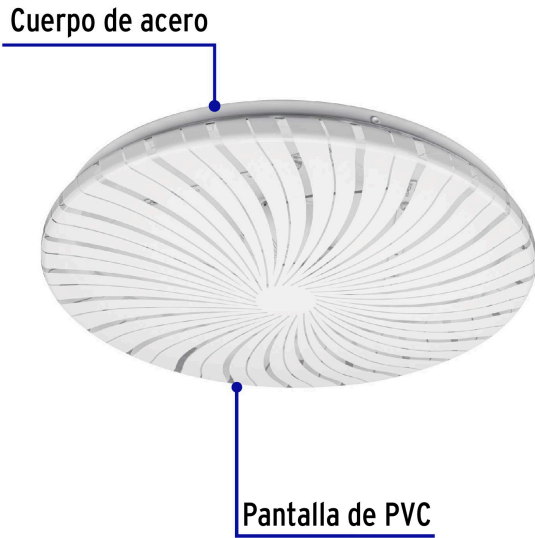

Imágenes complementarias