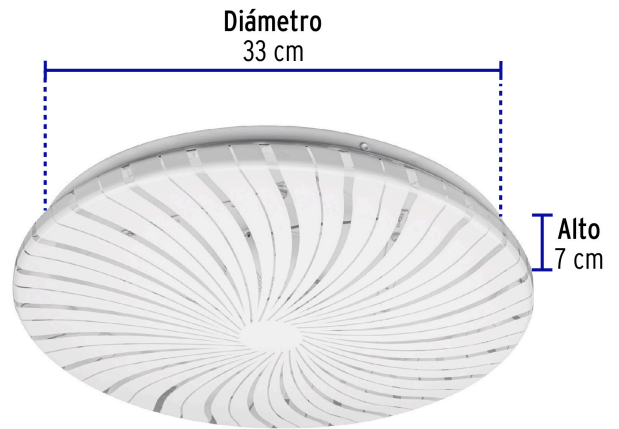

Imágenes complementarias