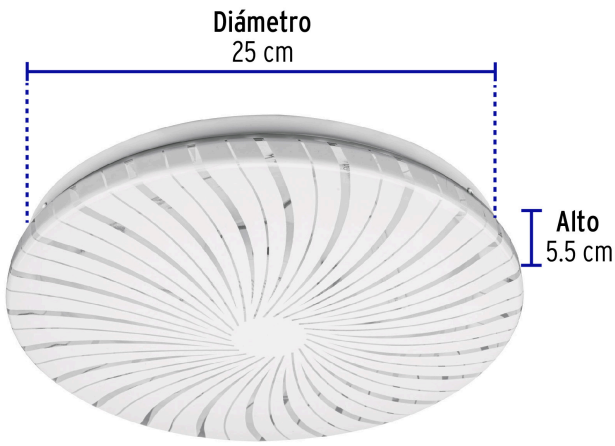

Imágenes complementarias