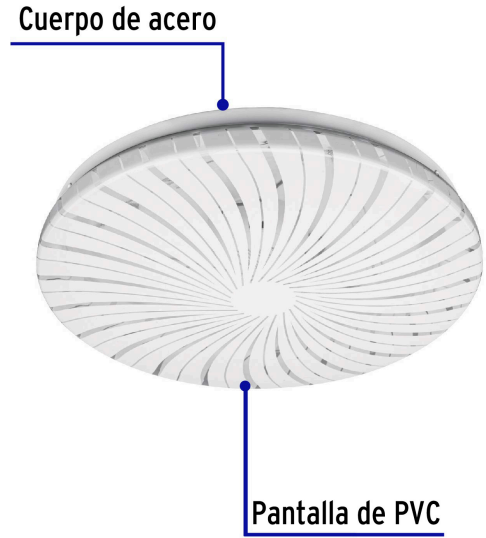

Imágenes complementarias