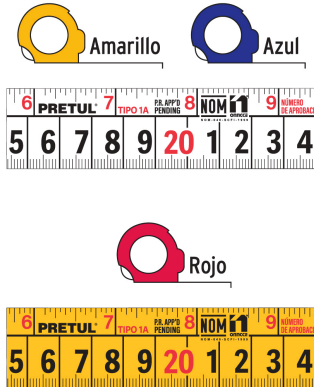

**Certificaciones y garantías**

- Cumple la norma NOM-046-SCFI

**Especificaciones**

Largo	8 m (26 ft)
Ancho de la cinta	25 mm (1")
Extensión máxima	2.1 m
Escala	cm-mm / ft-in
Espesor	0.10 mm
Empaque individual	Display box (6 piezas)
Inner	6
Máster	48
Pallet	2880

**País de origen****Fabricado en China bajo las estrictas especificaciones de GRUPO TRUPER**

**Datos de Empaque (Medidas y pesos aproximados)**

<b>Inner</b>	<b>Medidas:</b> Alto: 8.8 cm (3 1/2") Ancho: 13.5 cm (5 1/4") Largo: 17 cm (6 3/4") <b>Peso:</b> 2.26 kg (4.98 lb)
<b>Master</b>	<b>Medidas:</b> Alto: 21 cm (8 1/4") Ancho: 28.5 cm (11 1/4") Largo: 35.5 cm (14") <b>Peso:</b> 18.46 kg (40.70 lb)

**Imágenes complementarias**

Cinta amarilla cubierta de laca que evita rayaduras y desgaste

Números grandes de fácil lectura

**EMPAQUE INNER**

Contiene: 6 piezas

Peso: 2.26 kg (4.98 lb)

**EMPAQUE MASTER**

Contiene: 8 inner (48 piezas)

Peso: 18.46 kg (40.7 lb)