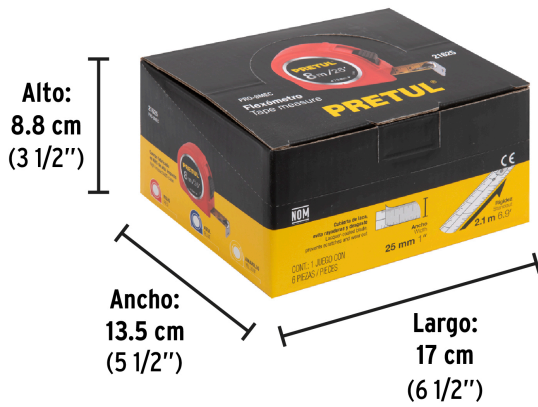

PRETUL

CÓDIGO: 21625 CLAVE: PRO-8MEC

Flexómetro 8 m cinta 25 mm, en display box, PRETUL

- Fabricados en ABS
- Cinta ancha que permite mayor extensión, cubierta de laca que evita rayaduras y desgaste

Certificaciones y garantías

- Cumple la norma NOM-046-SCFI

**Especificaciones**

Largo	8 m (26 ft)
Ancho de la cinta	25 mm (1")
Extensión máxima	2.1 m
Escala	cm-mm / ft-in
Espesor	0.10 mm
Empaque individual	Display box (6 piezas)
Inner	6
Master	48
Pallet	2880

País de origen**Fabricado en China bajo las estrictas especificaciones de GRUPO TRUPER**

Datos de Empaque (Medidas y pesos aproximados)

Inner	Medidas: Alto: 8.8 cm (3 1/2") Ancho: 13.5 cm (5 1/4") Largo: 17 cm (6 3/4") Peso: 2.26 kg (4.98 lb)
Master	Medidas: Alto: 21 cm (8 1/4") Ancho: 28.5 cm (11 1/4") Largo: 35.5 cm (14") Peso: 18.46 kg (40.70 lb)

Imágenes complementarias

EMPAQUE INNER

Contiene: 6 piezas

Peso: 2.26 kg (4.98 lb)

EMPAQUE MASTER

Contiene: 8 inner (48 piezas)

Peso: 18.46 kg (40.7 lb)

Cinta amarilla cubierta de laca que evita rayaduras y desgaste