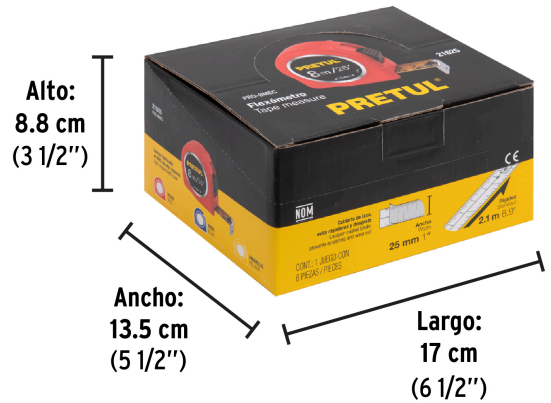

**PRETUL**

CÓDIGO: 21625 CLAVE: PRO-8MEC

**Flexómetro 8 m cinta 25 mm, en display box, PRETUL**

- Fabricados en ABS
- Cinta ancha que permite mayor extensión, cubierta de laca que evita rayaduras y desgaste

**Certificaciones y garantías**

- Cumple la norma NOM-046-SCFI

**Especificaciones**

Largo	8 m (26 ft)
Ancho de la cinta	25 mm (1")
Extensión máxima	2.1 m
Escala	cm-mm / ft-in
Espesor	0.10 mm
Empaque individual	Display box (6 piezas)
Inner	6
Máster	48
Pallet	2880

**País de origen****Fabricado en China bajo las estrictas especificaciones de GRUPO TRUPER**

**Datos de Empaque (Medidas y pesos aproximados)**

<b>Inner</b>	<b>Medidas:</b> Alto: 8.8 cm (3 1/2") Ancho: 13.5 cm (5 1/4") Largo: 17 cm (6 3/4") <b>Peso:</b> 2.26 kg (4.98 lb)
<b>Master</b>	<b>Medidas:</b> Alto: 21 cm (8 1/4") Ancho: 28.5 cm (11 1/4") Largo: 35.5 cm (14") <b>Peso:</b> 18.46 kg (40.70 lb)

**Imágenes complementarias**

Cinta amarilla cubierta de laca que evita rayaduras y desgaste

Números grandes de fácil lectura

**EMPAQUE INNER**

Contiene: 6 piezas

Peso: 2.26 kg (4.98 lb)

**EMPAQUE MASTER**

Contiene: 8 inner (48 piezas)