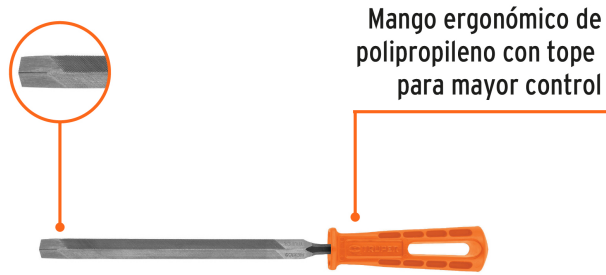

Imágenes complementarias