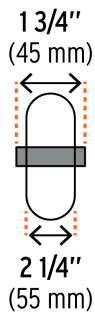

Imágenes complementarias

Para diablos tipo americano

Rueda de poliuretano

Rin de acero