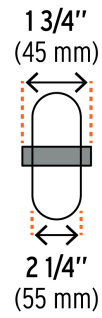

Imágenes complementarias