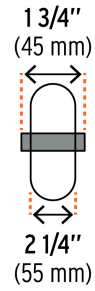

Imágenes complementarias

NUEVO DISEÑO