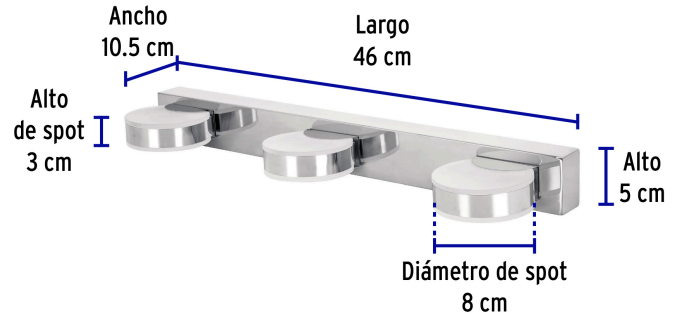

VOLTECK LAIT

CÓDIGO: 46346 CLAVE: ARB-300L

Luminario LED de pared para baño 10W 4000K, 3 spots, VOLTECK

- **Ahorra hasta 60%** en el consumo de energía
- Soporte de acero inoxidable, cuerpo de aluminio y pantalla de acrílico
- Encendido instantáneo (proporciona el 100% de brillo al encender)
- LED integrado

Certificaciones y garantías

- Cumple la norma: NOM-003-SCFI

Especificaciones

Acabado	Cromado
Potencia	10 W
Flujo luminoso	460 lm
Tensión	120 V - 220 V
Corriente	92 mA - 50 mA
Temperatura de color	4,000 K / Luz blanca neutra
Dimensiones (alto x largo x ancho)	5 x 46 x 12 cm
Empaque individual	Caja
Inner	1
Máster	4
Pallet	256

Incluye

Driver

País de origen

Fabricado en China bajo las estrictas especificaciones de GRUPO TRUPER

Imágenes complementarias

Grado de protección (IP)

1ER. DÍGITO: PROTECCIÓN CONTRA SÓLIDOS	2DO. DÍGITO: PROTECCIÓN CONTRA LÍQUIDOS
0 Sin protección	0 Sin protección
1 Protección contra objetos de diámetro superior a 50 mm	1 Protección contra goteo vertical o condensación
2 Protección contra objetos de diámetro superior a 12 mm	2 Protección contra goteo con una inclinación de 15 grados
3 Protección contra objetos con diámetro superior a 2.5 mm	3 Protección contra goteo con una inclinación de 60 grados
4 Protección contra objetos con diámetro superior a 1 mm	4 Protección contra salpicaduras de gotas en todas direcciones
5 Protegido contra ingreso limitado de polvo	5 Protección contra chorros de agua a baja presión
6 Totalmente protegido contra el polvo	6 Protección contra potentes y continuos chorros de agua
	7 Protección contra inmersiones temporales
	8 Protección contra inmersiones prolongadas o permanentes