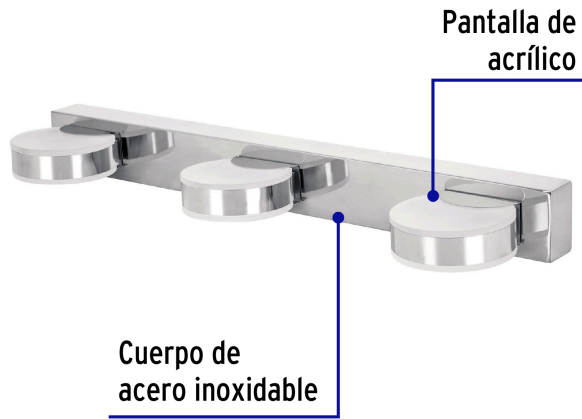

VOLTECK LAIT

CÓDIGO: 46346 CLAVE: ARB-300L

Luminario LED de pared para baño 10W 4000K, 3 spots, VOLTECK

- **Ahorra hasta 60%** en el consumo de energía
- Soporte de acero inoxidable, cuerpo de aluminio y pantalla de acrílico
- Encendido instantáneo (proporciona el 100% de brillo al encender)
- LED integrado

Certificaciones y garantías

- Cumple la norma: NOM-003-SCFI

Especificaciones

Acabado	Cromado
Potencia	10 W
Flujo luminoso	460 lm
Tensión	120 V - 220 V
Corriente	92 mA - 50 mA
Temperatura de color	4,000 K / Luz blanca neutra
Dimensiones (alto x largo x ancho)	5 x 46 x 12 cm
Empaque individual	Caja
Inner	1
Máster	4
Pallet	256

Incluye

Driver

País de origen

Fabricado en China bajo las estrictas especificaciones de GRUPO TRUPER

Imágenes complementarias

Grado de protección (IP)

1ER. DÍGITO: PROTECCIÓN CONTRA SÓLIDOS	2DO. DÍGITO: PROTECCIÓN CONTRA LÍQUIDOS
0 Sin protección	0 Sin protección
1 Protección contra objetos de diámetro superior a 50 mm	1 Protección contra goteo vertical o condensación
2 Protección contra objetos de diámetro superior a 12 mm	2 Protección contra goteo con una inclinación de 15 grados
3 Protección contra objetos con diámetro superior a 2.5 mm	3 Protección contra goteo con una inclinación de 60 grados
4 Protección contra objetos con diámetro superior a 1 mm	4 Protección contra salpicaduras de gotas en todas direcciones
5 Protegido contra ingreso limitado de polvo	5 Protección contra chorros de agua a baja presión
6 Totalmente protegido contra el polvo	6 Protección contra potentes y continuos chorros de agua
	7 Protección contra inmersiones temporales
	8 Protección contra inmersiones prolongadas o permanentes