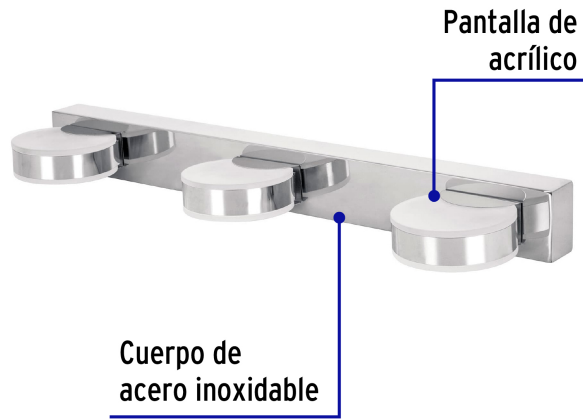

VOLTECK LAIT

CÓDIGO: 46346 CLAVE: ARB-300L

Luminario LED de pared para baño 10W 4000K, 3 spots, VOLTECK

- **Ahorra hasta 60%** en el consumo de energía
- Soporte de acero inoxidable, cuerpo de aluminio y pantalla de acrílico
- Encendido instantáneo (proporciona el 100% de brillo al encender)
- LED integrado

Certificaciones y garantías

- Cumple la norma: NOM-003-SCFI

Especificaciones

Acabado	Cromado
Potencia	10 W
Flujo luminoso	460 lm
Tensión	120 V - 220 V
Corriente	92 mA - 50 mA
Temperatura de color	4,000 K / Luz blanca neutra
Dimensiones (alto x largo x ancho)	5 x 46 x 12 cm
Empaque individual	Caja
Inner	1
Máster	4
Pallet	256

Incluye

Driver

País de origen

Fabricado en China bajo las estrictas especificaciones de GRUPO TRUPER

Imágenes complementarias

Grado de protección (IP)

1ER. DÍGITO: PROTECCIÓN CONTRA SÓLIDOS	2DO. DÍGITO: PROTECCIÓN CONTRA LÍQUIDOS
0 Sin protección	0 Sin protección
1 Protección contra objetos de diámetro superior a 50 mm	1 Protección contra goteo vertical o condensación
2 Protección contra objetos de diámetro superior a 12 mm	2 Protección contra goteo con una inclinación de 15 grados
3 Protección contra objetos con diámetro superior a 2.5 mm	3 Protección contra goteo con una inclinación de 60 grados
4 Protección contra objetos con diámetro superior a 1 mm	4 Protección contra salpicaduras de gotas en todas direcciones
5 Protegido contra ingreso limitado de polvo	5 Protección contra chorros de agua a baja presión
6 Totalmente protegido contra el polvo	6 Protección contra potentes y continuos chorros de agua
	7 Protección contra inmersiones temporales
	8 Protección contra inmersiones prolongadas o permanentes