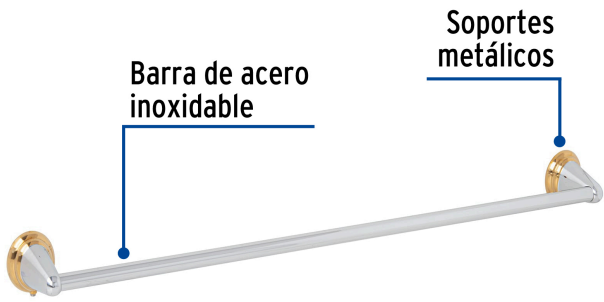

Imágenes complementarias