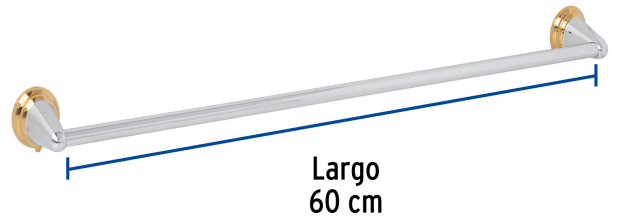

Imágenes complementarias