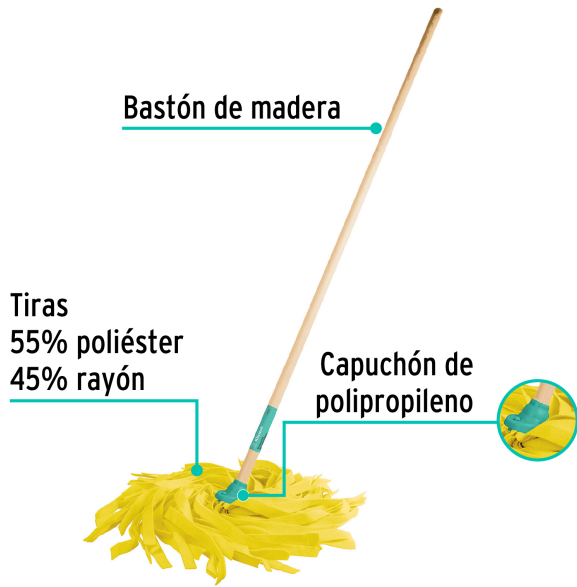

Imágenes complementarias