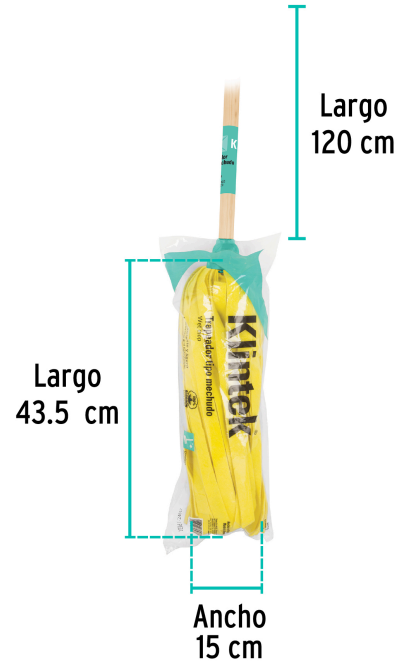

**Klintek**

CÓDIGO: 57075    CLAVE: MECH-185S

**Trapeador de microfibra lisa, bastón de 120 cm, KLINTEK**

- Tiras 55% poliéster 45% rayón
- Capuchón de polipropileno para cambio de bastón
- Bastón de madera de 120 cm (incluido)
- Resistente a líquidos de limpieza
- No raya superficies
- Gran absorción
- Para todo tipo de superficies
- De fácil limpieza, lavable en máquina

**Certificaciones y garantías**

- Garantizado contra defectos de fabricación o mano de obra. La garantía se puede hacer válida con cualquier distribuidor de TRUPER

**Especificaciones**

Color	Amarillo
Medidas del mechudo (largo x ancho)	43.5 cm x 15 cm
Peso del mechudo	185 g
Empaque individual	Bolsa (trapeador) y etiqueta (bastón)
Inner	6
Pallet	576

**País de origen****Fabricado en México bajo las estrictas especificaciones de GRUPO TRUPER**

Imágenes complementarias

EMPAQUE MASTER

Contiene: 6 piezas

Peso: 2.5 kg (5.5 lb)