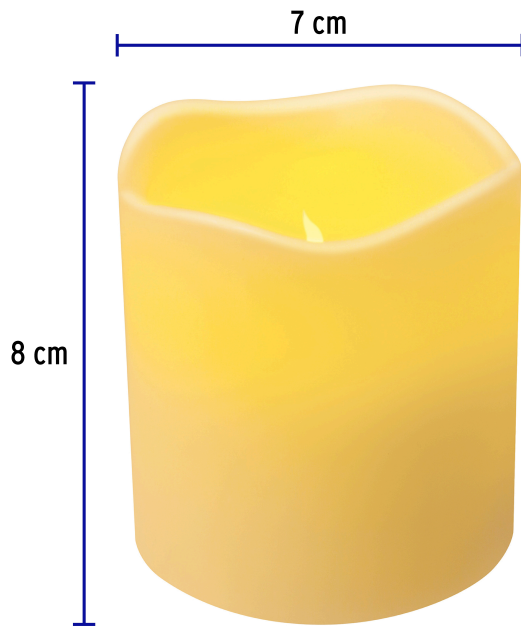

Imágenes complementarias

Utiliza 2 pilas alcalinas AA incluidas