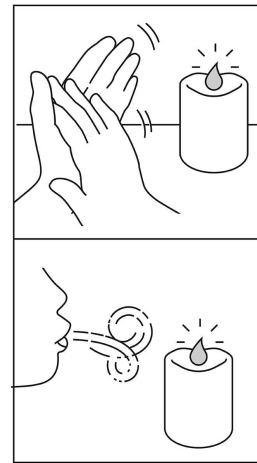

VOLTECK

CÓDIGO: 48411 CLAVE: VELA-2AA

Vela de LED con sensor con 2 pilas AA, VOLTECK

- Cuerpo fabricado de cera sólida y base de ABS
- Efecto de flama real color ámbar
- Fresca al contacto y segura para el hogar
- Duración de la batería en uso continuo: **190 horas**
- **Encendido y apagado automático con aplauso o soplando cerca de la vela**

**Encendido y apagado
automático con aplauso
o soplando cerca de la vela**

Imágenes complementarias