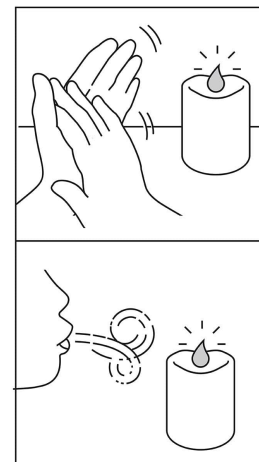

VOLTECK

CÓDIGO: 48411 CLAVE: VELA-2AA

**Vela de LED con sensor con 2 pilas AA, VOLTECK**

- Cuerpo fabricado de cera sólida y base de ABS
- Efecto de flama real color ámbar
- Fresca al contacto y segura para el hogar
- Duración de la batería en uso continuo: **190 horas**
- **Encendido y apagado automático con aplauso o soplando cerca de la vela**

**Encendido y apagado  
automático con aplauso  
o soplando cerca de la vela**

Imágenes complementarias