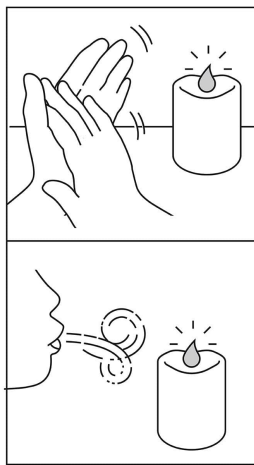

Encendido y apagado automático con aplauso o soplando cerca de la vela