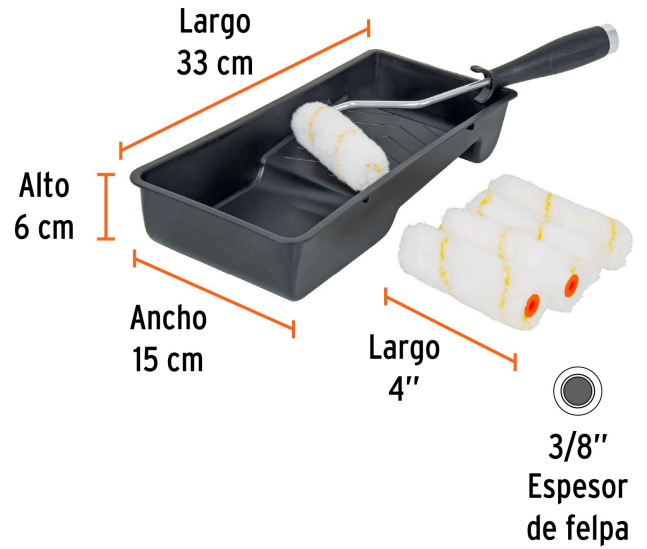

TRUPER

CÓDIGO: 15023 CLAVE: KIT-ROPI-420N

Kit de rodillo para pintar, 4" (maneral, charola y 5 felpas)

- Rodillos de poliéster para todo tipo de pinturas
- Maneral de acero galvanizado y mango de polipropileno
- Ideal para acabados, retoques y decoraciones en espacios reducidos

**Certificaciones y garantías**

- Garantizado contra defectos de fabricación o mano de obra. La garantía se puede hacer válida con cualquier distribuidor de TRUPER

Especificaciones

Largo de rodillo	4"
Espesor de felpa	3/8"
Dimensiones charola (largo x alto x ancho)	33 cm x 6 cm x 15 cm
Empaque individual	Bolsa
Inner	4
Pallet	288

Incluye

5 Rodillos de 4" R-ROPI-420N

1 Charola

1 Maneral

País de origen**Fabricado en China bajo las estrictas especificaciones de GRUPO TRUPER**

Imágenes complementarias

EMPAQUE INDIVIDUAL

Peso: 0.24 kg (0.5 lb)

EMPAQUE MASTER

Contiene: 4 inner

Peso: 1.28 kg (2.8 lb)