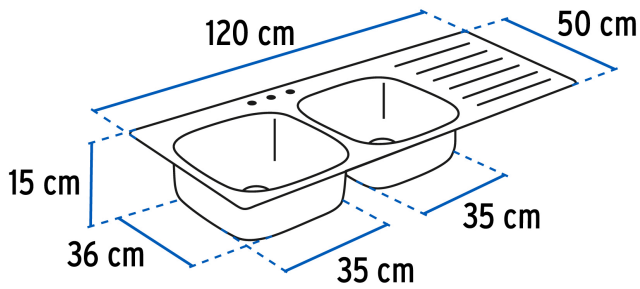

FOSETbasic

CÓDIGO: 47022 CLAVE: TA-1202TIB

Tarja de empotrar 120x50cm doble tina izquierda, FOSET BASIC

- Fabricada de acero inoxidable 201 resistente a la corrosión
- Acabado satín
- Incluye parche aislante de ruido y vibración
- Para contracanas de 3 1/2"
- Incluye 10 clips para instalación

Certificaciones y garantías**Especificaciones**

Instalación	De empotrar
Tinas	Izquierdas
Calibre	26 (0.45 mm)
Perforaciones	3 para grifería
Peso	4 kg
Empaque individual	Etiqueta en funda de cartón
Inner	1
Máster	5
Pallet	70

País de origen**Fabricado en Malasia bajo las estrictas especificaciones de GRUPO TRUPER**

Imágenes complementarias

EMPAQUE INDIVIDUAL

Peso: 4.4 kg (9.7 lb)

EMPAQUE MÁSTER

Contiene: 5 piezas

Peso: 22.18 kg (48.9 lb)