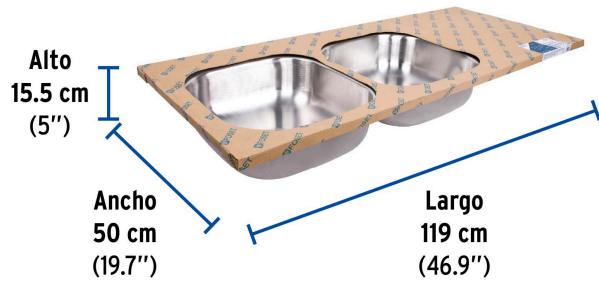

FOSETbasic

CÓDIGO: 47022 CLAVE: TA-1202TIB

Tarja de empotrar 120x50cm doble tina izquierda, FOSET BASIC

- Fabricada de acero inoxidable 201 resistente a la corrosión
- Acabado satín
- Incluye parche aislante de ruido y vibración
- Para contracanas de 3 1/2"
- Incluye 10 clips para instalación

Certificaciones y garantías**Especificaciones**

Instalación	De empotrar
Tinas	Izquierdas
Calibre	26 (0.45 mm)
Perforaciones	3 para grifería
Peso	4 kg
Empaque individual	Etiqueta en funda de cartón
Inner	1
Máster	5
Pallet	70

País de origen**Fabricado en Malasia bajo las estrictas especificaciones de GRUPO TRUPER**

Imágenes complementarias

EMPAQUE INDIVIDUAL

Peso: 4.4 kg (9.7 lb)

EMPAQUE MÁSTER

Contiene: 5 piezas

Peso: 22.18 kg (48.9 lb)