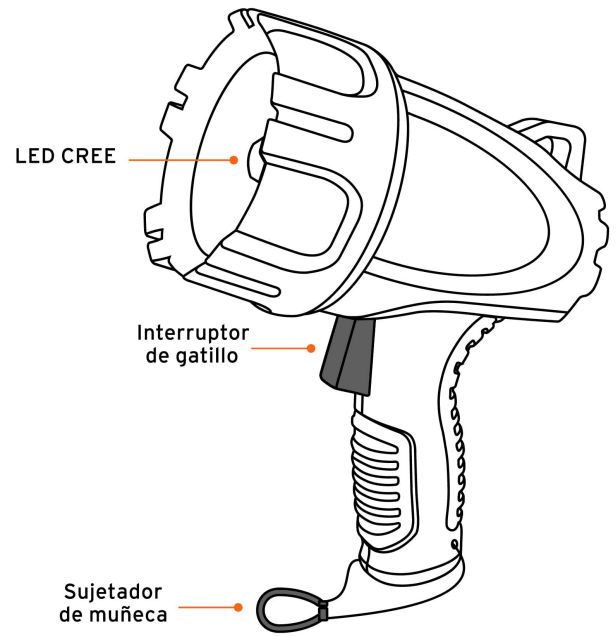

TRUPER

CÓDIGO: 12985 CLAVE: LARE-650X

Lámpara recargable de led alta potencia, 650 lm, 5 W

- Haz de luz de largo alcance: 550 m
- Modos de iluminación: Alto, bajo e intermitente
- Duración de 11 horas en modo bajo
- Batería Ion Litio, 2x más tiempo de vida, mayor velocidad de carga
- LED CREE de alta luminosidad y alcance

**Especificaciones**

Luminosidad	650 lm (alto), 300 lm (bajo)
Número de LEDS	1 LED Cree
Duración de carga	4.5 horas (alto), 11 horas (bajo)
Ángulo del haz de luz	10°
Modo de iluminación	Alto bajo e intermitente
Tipo de pilas	2 (ion litio, incluidas)
Grado IP	IP67 (Aislamiento contra polvo "6" y protección a inmersiones temporales "7")
Material del cuerpo	ABS
Longitud	16 cm
Diámetro de la cabeza	10.3 cm
Empaque individual	Caja

Incluye

Cargador C.A. y para auto

Imágenes complementarias

Modos de iluminación

Alto

Bajo

Intermitente

Grado de protección (IP)