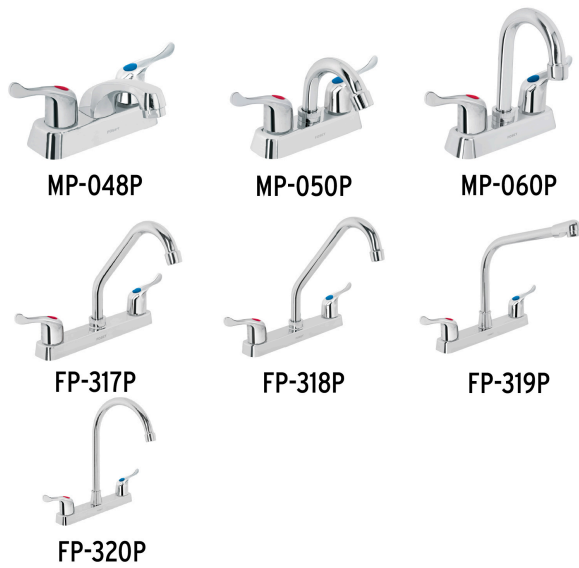

FOSETbasic

CÓDIGO: 45518 CLAVE: MMP-200

Juego de manerales de palanca p/lav-fregadero, cromo, BASIC

- Manerales tipo palanca de ABS
- Para mezcladoras modelos MP-048P, MP-050P, MP-060P, FP-317P, FP-318P, FP-319P y FP-320P marca Foset Basic®

**Certificaciones y garantías****Especificaciones**

Acabado	Cromo
Alto	40 mm
Peso por pieza	10 g
Empaque individual	Caja
Inner	4
Máster	24
Pallet	3840

País de origen**Fabricado en China bajo las estrictas especificaciones de GRUPO TRUPER**

Imágenes complementarias

Manerales de ABS
tipo palanca

Para mezcladoras

EMPAQUE INNER

Imágenes complementarias

EMPAQUE MÁSTER