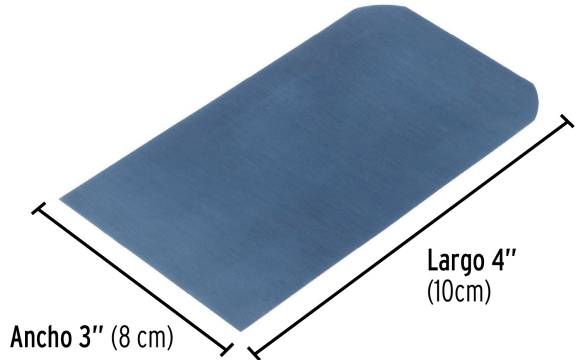

Imágenes complementarias