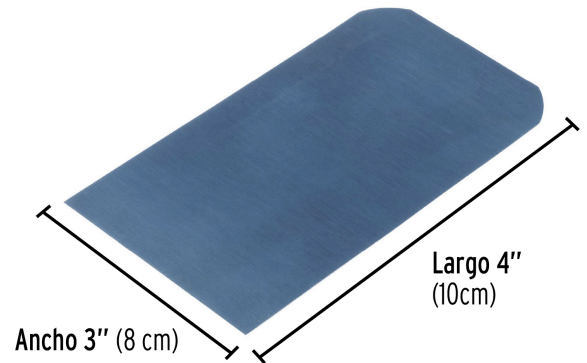

Imágenes complementarias