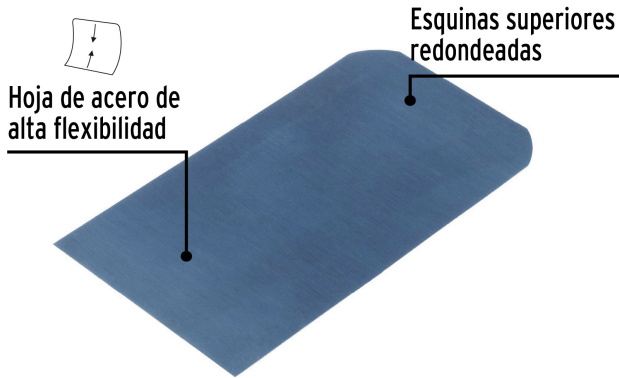

Imágenes complementarias