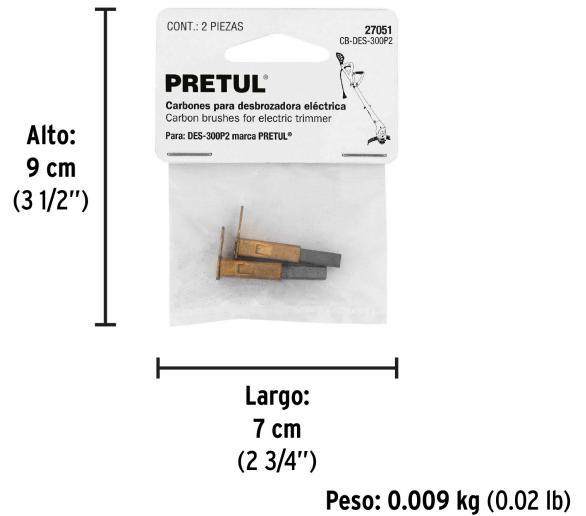

**PRETUL**

CÓDIGO: 27051    CLAVE: CB-DES-300P2

**Bolsa con 2 carbones de repuesto para DES-300P2, PRETUL**

- Para desbrozadora eléctrica modelo DES-300P2 marca PRETUL®

**Certificaciones y garantías**

• Garantizado contra defectos de fabricación o mano de obra. La garantía se puede hacer válida con cualquier distribuidor de TRUPER

**Especificaciones**

<b>Empaque individual</b>	Caballote
<b>Inner</b>	12
<b>Máster</b>	96
<b>Pallet</b>	19968

**País de origen****Fabricado en China bajo las estrictas especificaciones de GRUPO TRUPER**

**Datos de Empaque (Medidas y pesos aproximados)**

<b>Empaque Individual</b>	<b>Medidas:</b> Alto: 9 cm (3 1/2") Ancho: 1 cm (1/2") Largo: 7 cm (2 3/4") <b>Peso:</b> 0.009 kg (0.02 lb)
<b>Inner</b>	<b>Medidas:</b> Alto: 14 cm (5 1/2") Ancho: 2.5 cm (1") Largo: 15.5 cm (6") <b>Peso:</b> 0.11 kg (0.24 lb)
<b>Master</b>	<b>Medidas:</b> Alto: 14.6 cm (5 3/4") Ancho: 18 cm (7") Largo: 27.3 cm (10 3/4") <b>Peso:</b> 1.04 kg (2.29 lb)

**Imágenes complementarias**

**Para desbrozadora eléctrica**

**DES-300P2**

**EMPAQUE INDIVIDUAL**

**EMPAQUE INNER**

Contiene: 12 piezas

Peso: 0.11 kg (0.24 lb)

**EMPAQUE MASTER**