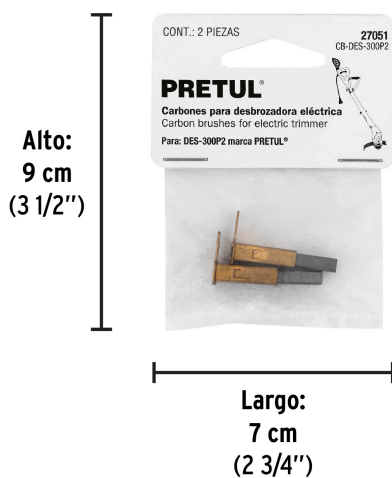

**Datos de Empaque (Medidas y pesos aproximados)**

**Empaque Individual**

**Medidas:** Alto: 9 cm (3 1/2") Ancho: 1 cm (1/2") Largo: 7 cm (2 3/4") **Peso:** 0.009 kg (0.02 lb)

**Inner**

**Medidas:** Alto: 14 cm (5 1/2") Ancho: 2.5 cm (1") Largo: 15.5 cm (6") **Peso:** 0.11 kg (0.24 lb)

**Master**

**Medidas:** Alto: 14.6 cm (5 3/4") Ancho: 18 cm (7") Largo: 27.3 cm (10 3/4") **Peso:** 1.04 kg (2.29 lb)

**Imágenes complementarias**

**Para desbrozadora eléctrica**

**DES-300P2**

**EMPAQUE INDIVIDUAL**

**Peso: 0.009 kg (0.02 lb)**

**EMPAQUE INNER**

**Contiene: 12 piezas**

**Peso: 0.11 kg (0.24 lb)**

## EMPAQUE MASTER

Contiene: 8 inner (96 piezas)

Peso: 1.04 kg (2.29 lb)