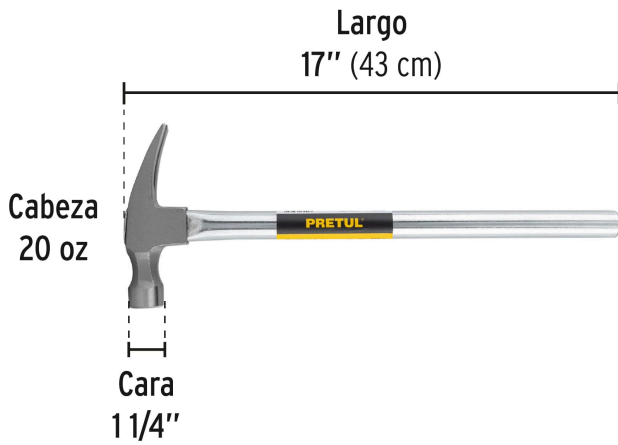

**PRETUL**

CÓDIGO: 20597 CLAVE: MTR-20P

**Martillo uña recta 20 oz, mango tubular, PRETUL**

- Cabeza de acero
- Mango tubular para trabajo pesado
- Uña recta optima para sacar clavos

**Certificaciones y garantías**

- Excede la norma: ASME B107.400

**Especificaciones**

Cara	1 1/4"
Cabeza	20 oz
Largo de mango	17" (43 cm)
Tipo de uña	Recta
Inner	4
Máster	16
Pallet	384

**País de origen****Fabricado en México bajo las estrictas especificaciones de GRUPO TRUPER**

**Imágenes complementarias**

**EMPAQUE INNER**

Contiene: 4 piezas

Peso: 4.36 kg (9.61 lb)

**EMPAQUE MASTER**

Contiene: 4 inner (16 piezas)

Peso: 17.86 kg (39.37 lb)