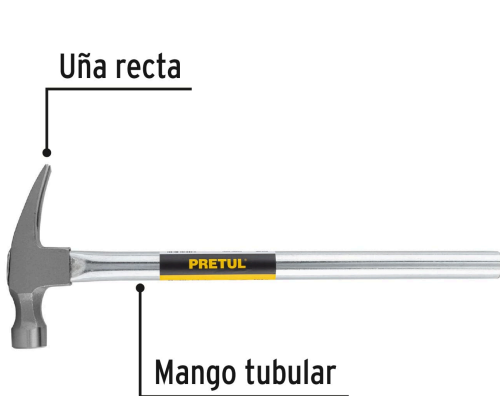

PRETUL

CÓDIGO: 20597 CLAVE: MTR-20P

Martillo uña recta 20 oz, mango tubular, PRETUL

- Cabeza de acero
- Mango tubular para trabajo pesado
- Uña recta optima para sacar clavos

**Certificaciones y garantías**

- Excede la norma: ASME B107.400

Especificaciones

Cara	1 1/4"
Cabeza	20 oz
Largo de mango	17" (43 cm)
Tipo de uña	Recta
Inner	4
Master	16
Pallet	384

País de origen**Fabricado en México bajo las estrictas especificaciones de GRUPO TRUPER**

Imágenes complementarias

EMPAQUE INNER

Contiene: 4 piezas

Peso: 4.36 kg (9.61 lb)

EMPAQUE MASTER

Contiene: 4 inner (16 piezas)

Peso: 17.86 kg (39.37 lb)