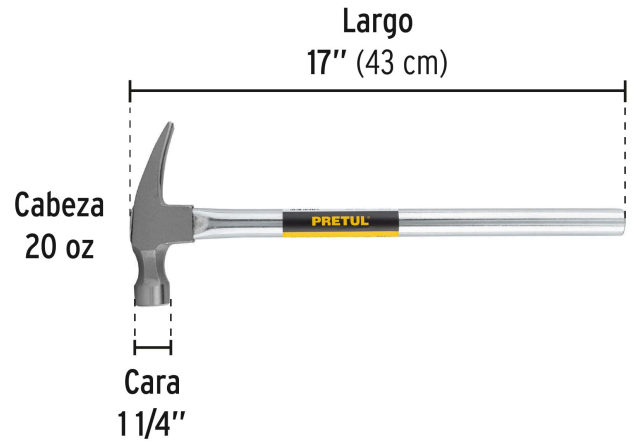

PRETUL

CÓDIGO: 20597 CLAVE: MTR-20P

Martillo uña recta 20 oz, mango tubular, PRETUL

- Cabeza de acero
- Mango tubular para trabajo pesado
- Uña recta optima para sacar clavos

**Certificaciones y garantías**

- Excede la norma: ASME B107.400

Especificaciones

Cara	1 1/4"
Cabeza	20 oz
Largo de mango	17" (43 cm)
Tipo de uña	Recta
Inner	4
Master	16
Pallet	384

País de origen**Fabricado en México bajo las estrictas especificaciones de GRUPO TRUPER**

Imágenes complementarias

EMPAQUE INNER

Contiene: 4 piezas

Peso: 4.36 kg (9.61 lb)

EMPAQUE MASTER

Contiene: 4 inner (16 piezas)

Peso: 17.86 kg (39.37 lb)