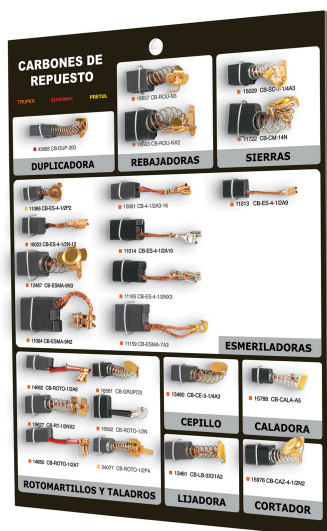

TRUPER

CÓDIGO: 55566 CLAVE: EXT-CARB

## Exhibidor TRUPER de carbones de repuesto

- Exhibidor dividido por familia de producto
- Producto asegurado sobre hojas de PVC rígido impreso
- Incluye producto real en todas las medidas disponibles para facilitar su identificación
- Con orificio para colgarse
- Producto no funcional, exclusivo para exhibición