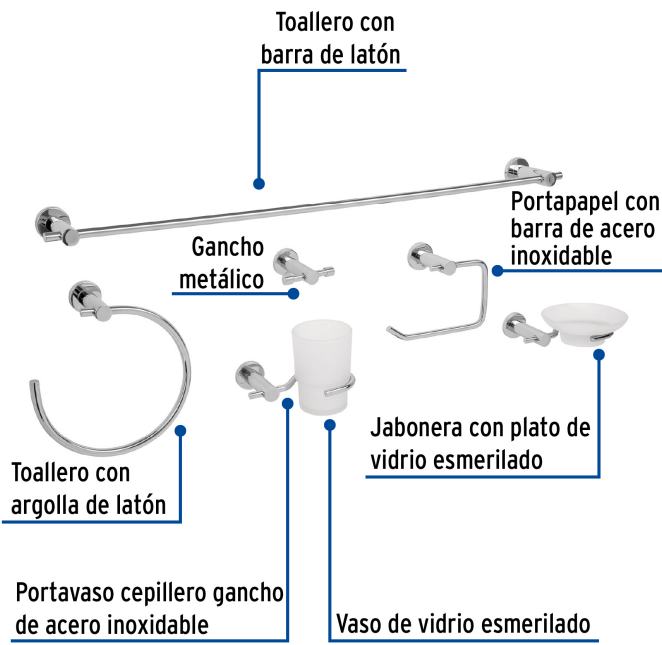

FOSET ELEMENT

CÓDIGO: 49681 CLAVE: ELA-7000

Juego de 6 accesorios para baño acabado cromo, FOSET ELEMENT

- Barra y argolla fabricados en latón para máxima duración
- Plato y vaso de vidrio esmerilado
- Portarrollos con barra de acero inoxidable
- Con sistema de montaje para semiempotrar

TRICROMO
Brillo y resistencia

Certificaciones y garantías

Especificaciones

Acabado	Cromo
Número de accesorios	6
Peso	1,550 g
Empaque individual	Caja
Inner	1
Master	12
Pallet	96

Incluye

- 1 Gancho
- 1 Portarrollos
- 1 Portavaso cepillero con vaso de vidrio
- 1 Jabonera con plato de vidrio
- 1 Toallero de barra
- 1 Toallero de argolla

País de origen

Fabricado en China bajo las estrictas especificaciones de GRUPO TRUPER

Imágenes complementarias

EMPAQUE INDIVIDUAL

EMPAQUE INNER

Peso: 1.91 kg (4.2 lb)

Contiene: 1 piezas

Peso: 2.1 kg (4.6 lb)

Imágenes complementarias

EMPAQUE MASTER

Contiene: 12 inner (12 piezas)

Peso: 26.62 kg (58.7 lb)