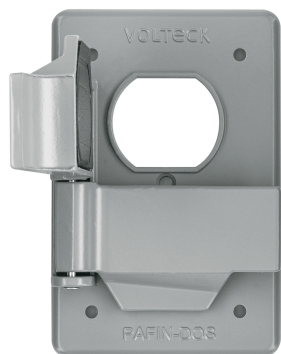

VOLTECK

CÓDIGO: 46433 CLAVE: PAFIN-DOS

**Placa tipo FS, con cubierta, doble, sobreponer, VOLTECK**

- Para intemperie
- Fabricada en aluminio con acabado en color gris
- Empaque incluido para evitar la entrada de polvo y agua

Incluye tornillería

**Certificaciones y garantías****Especificaciones**

|                           |                     |
|---------------------------|---------------------|
| Dimensiones de la placa   | 113 mm x 74.25 mm   |
| Dimensiones de la ventana | 34.10 mm x 25.50 mm |
| Peso                      | 148.30 g            |
| Empaque individual        | Blíster             |
| Inner                     | 5                   |
| Máster                    | 50                  |
| Pallet                    | 2000                |