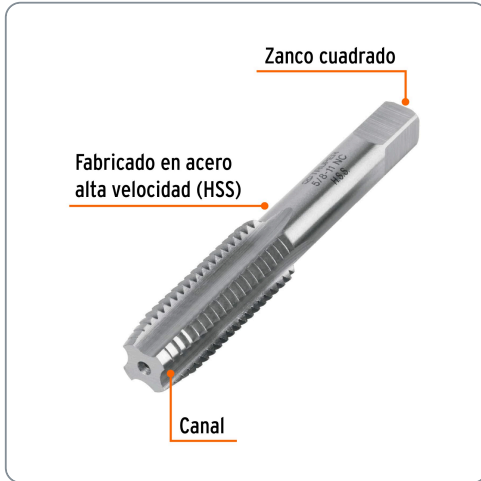

TRUPER CÓDIGO: 11423 CLAVE: MT-5/8X11

Machuelo semicónico 5/8"x11 UNC, estuche individual, TRUPER

- Para conexiones de tubos y roscado interno
- Fabricado en acero de alta velocidad (HSS)
- Práctico estuche telescópico para transportar la herramienta

Especificaciones técnicas	
Medida	5/8"
Hilos por pulgada	11
Número de canales	4
Cuerda	UNC (Cuerda gruesa)

Datos de empaque	
Empaque individual: Estuche telescópico	
Empaque logístico	Cantidad
Inner	1
Máster	100
Pallet	5600