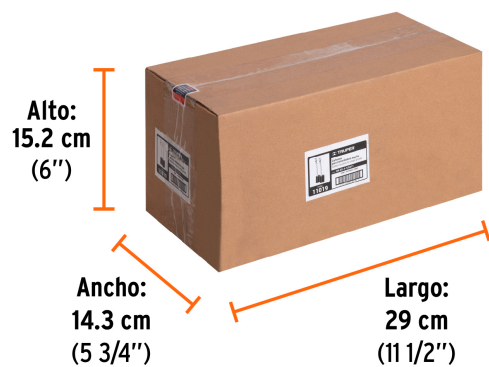

Empaque Individual

Medidas: Alto: 14.5 cm (5 3/4") Ancho: 0.5 cm (1/8") Largo: 8.7 cm (3 1/2")
Peso: 0.005 kg (0.01 lb)

Inner

Medidas: Alto: 16.5 cm (6 1/2") Ancho: 3.5 cm (1 1/4") Largo: 18.5 cm (7 1/4")
Peso: 0.08 kg (0.18 lb)

Master

Medidas: Alto: 15.2 cm (6") Ancho: 14.3 cm (5 3/4") Largo: 29 cm (11 1/2")
Peso: 0.82 kg (1.81 lb)

Imágenes complementarias

Para esmeriladora

ESMA-4-1/2A11

EMPAQUE INDIVIDUAL

Alto:
14.5 cm
 (5 3/4")

Largo:
8.7 cm
 (3 1/2")

Peso: 0.005 kg (0.01 lb)

EMPAQUE INNER

Alto:
16.5 cm
 (6 1/2")

Largo:
18.5 cm
 (7 1/4")

Contiene: 12 piezas

Peso: 0.08 kg (0.18 lb)

Imágenes complementarias

EMPAQUE MASTER

Contiene: 8 inner (96 piezas)

Peso: 0.82 kg (1.81 lb)