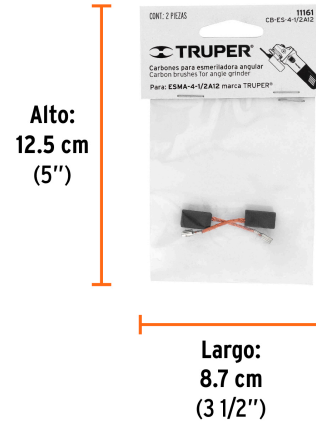

Especificaciones

Empaque individual	Caballote
Inner	12
Master	96
Pallet	21504

País de origen**Fabricado en China bajo las estrictas especificaciones de GRUPO TRUPER**

Datos de Empaque (Medidas y pesos aproximados)

Empaque Individual

Medidas: Alto: 12.5 cm (5") Ancho: 0.5 cm (1/8") Largo: 8.7 cm (3 1/2")
Peso: 0.005 kg (0.01 lb)

Inner

Medidas: Alto: 16.5 cm (6 1/2") Ancho: 4 cm (1 1/2") Largo: 18.5 cm (7 1/4")
Peso: 0.07 kg (0.15 lb)

Master

Medidas: Alto: 15.7 cm (6 1/4") Ancho: 14.5 cm (5 3/4") Largo: 29.4 cm (11 1/2")
Peso: 0.76 kg (1.68 lb)

Imágenes complementarias

Imágenes complementarias

EMPAQUE INDIVIDUAL

Peso: 0.005 kg (0.01 lb)

EMPAQUE INNER

Contiene: 12 piezas

Peso: 0.07 kg (0.15 lb)

EMPAQUE MASTER

Contiene: 8 inner (96 piezas)

Peso: 0.76 kg (1.68 lb)