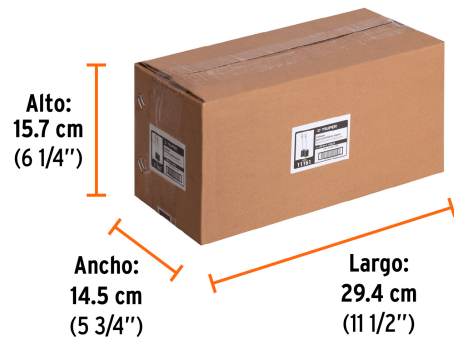

Especificaciones

Empaque individual	Caballote
Inner	12
Master	96
Pallet	21504

País de origen**Fabricado en China bajo las estrictas especificaciones de GRUPO TRUPER**

Datos de Empaque (Medidas y pesos aproximados)

Empaque Individual

Medidas: Alto: 12.5 cm (5") Ancho: 0.5 cm (1/8") Largo: 8.7 cm (3 1/2")
Peso: 0.005 kg (0.01 lb)

Inner

Medidas: Alto: 16.5 cm (6 1/2") Ancho: 4 cm (1 1/2") Largo: 18.5 cm (7 1/4")
Peso: 0.07 kg (0.15 lb)

Master

Medidas: Alto: 15.7 cm (6 1/4") Ancho: 14.5 cm (5 3/4") Largo: 29.4 cm (11 1/2")
Peso: 0.76 kg (1.68 lb)

Imágenes complementarias

Imágenes complementarias

EMPAQUE INDIVIDUAL

Peso: 0.005 kg (0.01 lb)

EMPAQUE INNER

Contiene: 12 piezas

Peso: 0.07 kg (0.15 lb)

EMPAQUE MASTER

Contiene: 8 inner (96 piezas)

Peso: 0.76 kg (1.68 lb)