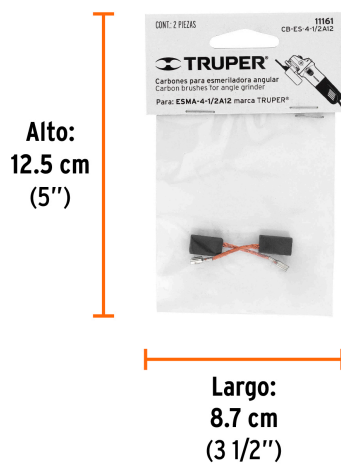

Especificaciones

Empaque individual	Caballote
Inner	12
Máster	96
Pallet	21504

País de origen

Fabricado en China bajo las estrictas especificaciones de GRUPO TRUPER

Datos de Empaque (Medidas y pesos aproximados)

Empaque Individual

Medidas: Alto: 12.5 cm (5") Ancho: 0.5 cm (1/8") Largo: 8.7 cm (3 1/2")
Peso: 0.005 kg (0.01 lb)

Inner

Medidas: Alto: 16.5 cm (6 1/2") Ancho: 4 cm (1 1/2") Largo: 18.5 cm (7 1/4")
Peso: 0.07 kg (0.15 lb)

Master

Medidas: Alto: 15.7 cm (6 1/4") Ancho: 14.5 cm (5 3/4") Largo: 29.4 cm (11 1/2")
Peso: 0.76 kg (1.68 lb)

Imágenes complementarias

Para esmeriladora

ESMA-4-1/2A12

EMPAQUE INDIVIDUAL

Peso: 0.005 kg (0.01 lb)

EMPAQUE INNER

Contiene: 12 piezas

Peso: 0.07 kg (0.15 lb)

Imágenes complementarias

EMPAQUE MASTER

Contiene: 8 inner (96 piezas)

Peso: 0.76 kg (1.68 lb)