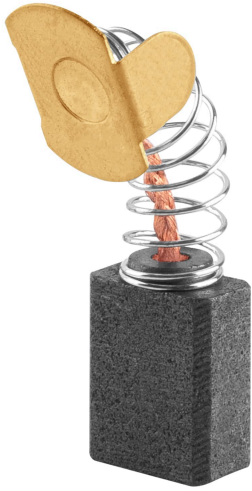

TRUPER

CÓDIGO: 15029 CLAVE: CB-SC-7-1/4A3

**Bolsa con 2 carbones de repuesto para SICI-7-1/4A3, TRUPER**

- Para sierra circular modelo SICI-7-1/4A3 marca TRUPER®

**Certificaciones y garantías**

• Garantizado contra defectos de fabricación o mano de obra. La garantía se puede hacer válida con cualquier distribuidor de TRUPER

**Especificaciones**

Empaque individual	Caballote
Inner	12
Máster	96
Pallet	12000

**País de origen**

**Fabricado en China bajo las estrictas especificaciones de GRUPO TRUPER**

**Datos de Empaque (Medidas y pesos aproximados)**

**Empaque Individual**

**Medidas:** Alto: 14.7 cm (5 3/4") Ancho: 1 cm (1/2") Largo: 8.7 cm (3 1/2")  
**Peso:** 0.01 kg (0.02 lb)

**Inner**

**Medidas:** Alto: 18 cm (7") Ancho: 5.2 cm (2") Largo: 14.5 cm (5 3/4") **Peso:** 0.17 kg (0.37 lb)

**Master**

**Medidas:** Alto: 21.8 cm (8 1/2") Ancho: 22.6 cm (9") Largo: 23 cm (9") **Peso:** 1.6 kg (3.53 lb)

**Imágenes complementarias**

**Para sierra circular**

**SICI-7-1/4A3**

**EMPAQUE INDIVIDUAL**